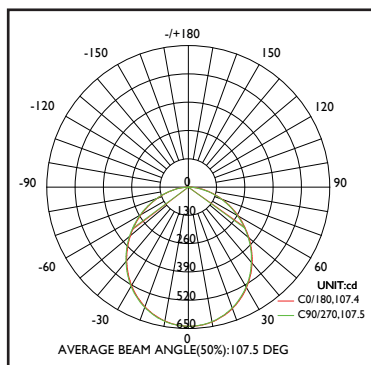

**24w**

**DIFFUSEUR PMMA  
ANTI-JAUNISSEMENT**

Réf. Produit	Tension d'alimentation (V)	Puissance consommée (w)	Température de couleur (K)	Flux lumineux (Lm)	Efficacité lumineuse (Lm/W)	Angle de faisceau	Durée de vie (h)	Indice de protection
PANLEDRDAPBL24	85-265	24	6 500	1 999	81	120°	15 000	IP20

### COURBE PHOTOMÉTRIQUE

### DIMENSIONS