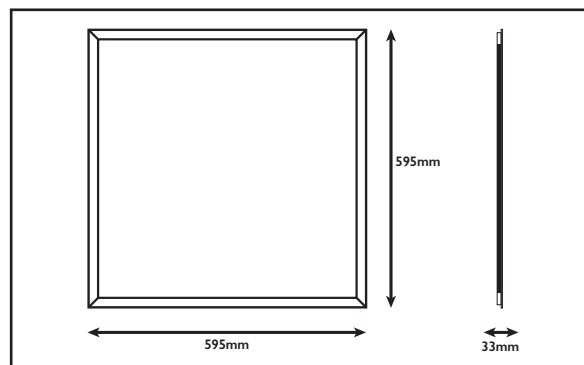

2 Ans
Years
سنة

48w

Ref. Produit	Tension d'alimentation (V)	Puissance consommée (w)	Température de couleur (K)	Flux lumineux (Lm)	Efficacité lumineuse (Lm/W)	Angle de faisceau	Durée de vie (h)	Indice de protection
PANLED6060NT48	220~240	48	4000	4080	85	110°	25 000	IP20

COURBE PHOTOMÉTRIQUE

DIMENSIONS

ÉTIQUETTE ÉNERGÉTIQUE

Visitez notre site web
www.olya.ma