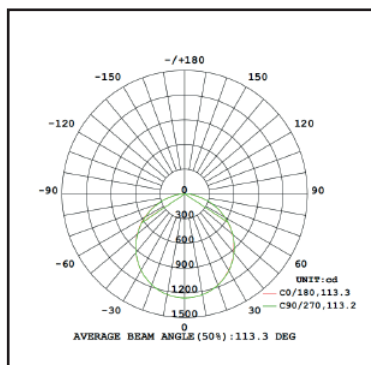

COURBE PHOTOMÉTRIQUE