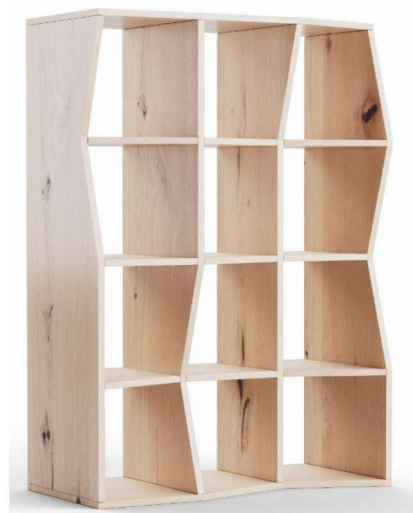

Art. Nr.	71828	Sideboard
cbm:	0,460	B140 T42 H78
Preis:	749,-	

Modell:

Roomio No. 2002

Allgemeine Produktbeschreibung / Beimöbel

Korpus: Eiche Echtholz furnier natur

Fronten in Patchwork-Design

Türen mit Softclose- und Push-to-open Funktion

Schubladen innen, nicht sichtbare Einlegeböden und Rückwände: MDF, schwarz lackiert

Fußgestell: Metall, schwarz lackiert

Produktbeschreibung Lowboard:

2 Ablagen

2 Türen mit 1 durchgehenden

Konstruktionsboden

Art. Nr.	72151	Lowboard
cbm:	0,410	B160 T42 H63
Preis:	649,-	

Modell:

Roomio No. 2002

Produktbeschreibung / Regal

Eiche Echtholz furnier natur

2 Fächer mit Rückwand
Spot-Beleuchtung
(Beleuchtung warmweiß)

Art. Nr.	72155	Regal
cbm:	1,130	B120 T35 H195
Preis:	1.099,-	

Art. Nr.	72154	Regal
cbm:	0,550	B90 T35 H140
Preis:	599,-	

Modell:

Roomio No. 2002

Allgemeine Produktbeschreibung / Couchtische

Eiche Echtholz furnier, natur
Tischplatte im Patchwork-Design

Art. Nr.	71829	Couchtisch
cbm:	0,230	L70 B70 H35
Preis:	329,-	