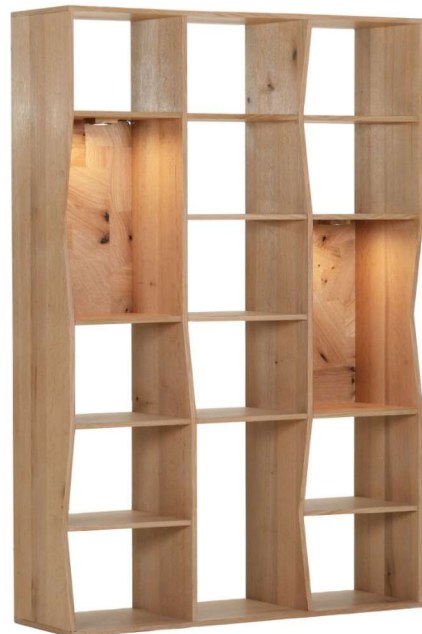

WENN WIR DAS SCHAFFEN, HABEN WIR ALLES RICHTIG GEMACHT: DU SELBST – UND WIR VON ROOMIO.

Allgemeine Produktbeschreibung / Beimöbel

Korpus: Eiche Echtholz furnier natur
 Fronten in Patchwork-Design
 Türen und Schubladen mit Softclose- und Push-to-open Funktion
 Schubladen innen, nicht sichtbare Einlegeböden und Rückwände: MDF, schwarz lackiert
 Fußgestell: Metall, schwarz lackiert

Art. Nr.	71828	Sideboard
cbm:	0,460	B140 T42 H78
Preis:	749,-	

Modell:

Roomio No. 2002

Allgemeine Produktbeschreibung / Beimöbel

Korpus: Eiche Echtholz furnier natur

Fronten in Patchwork-Design

Türen mit Softclose- und Push-to-open Funktion

Schubladen innen, nicht sichtbare Einlegeböden und Rückwände: MDF, schwarz lackiert

Fußgestell: Metall, schwarz lackiert

Produktbeschreibung Lowboard:

2 Ablagen

2 Türen mit 1 durchgehenden

Konstruktionsboden

Art. Nr.	72151	Lowboard
cbm:	0,410	B160 T42 H63
Preis:	649,-	

Modell:

Roomio No. 2002

Produktbeschreibung / Regal

Eiche Echtholz furnier natur

2 Fächer mit Rückwand
Spot-Beleuchtung
(Beleuchtung warmweiß)

Art. Nr.	72155	Regal
cbm:	1,130	B120 T35 H195
Preis:	1.099,-	