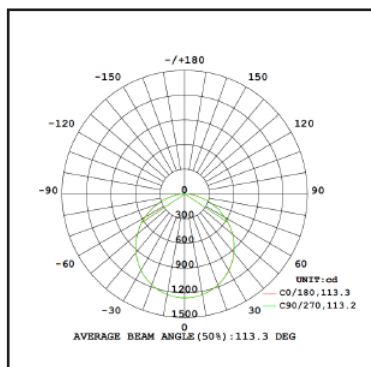

**2** Ans  
Years  
سنة

**40w**

Réf. Produit	Tension d'alimentation (V)	Puissance consommée (w)	Température de couleur (K)	Flux lumineux (Lm)	Efficacité lumineuse (Lm/W)	Angle de faisceau	Durée de vie (h)	Indice de protection
PANLED6060BL40	220~240	40	6 500	4000	100	110°	25 000	IP20

### COURBE PHOTOMÉTRIQUE

### DIMENSIONS