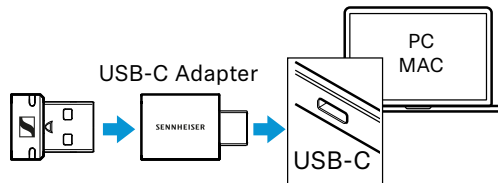

Bluetooth® USB Adapter

Model: BT-D 600

- EN Quick Guide
- DE Kurzanleitung
- FR Guide rapide
- ES Instrucciones resumidas
- PT Guia rápidos
- NL Beknopte handleiding
- IT Guida rapida
- DA Kort vejledning
- SV Snabbguide

SENNHEISER

Connecting | Verbinden | Connexion | Conectar | Ligar | Verbinden | Collegamento | Etablering af forbindelse | Ansluta

Pairing | Kopplung | Sincronización | Emparelhamento | Koppeling | Accoppiamento | Parring | Koppling