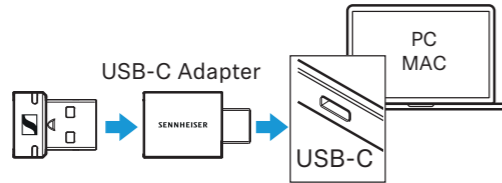

Bluetooth® USB Adapter

Model: BTD 600

- EN Quick Guide
- DE Kurzanleitung
- FR Guide rapide
- ES Instrucciones resumidas
- PT Guia rápidos
- NL Beknopte handleiding
- IT Guida rapida
- DA Kort vejledning
- SV Snabbguide

SENNHEISER

Connecting | Verbinden | Connexion | Conectar | Ligar | Verbinden | Collegamento | Etablering af forbindelse | Ansluta

Pairing | Kopplung | Sincronización | Emparelhamento | Koppeling | Accoppiamento | Parring | Koppling