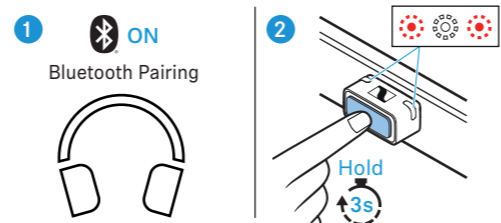

Сдвояване | Spárování | Ühendus | Uparivanje |
Párosítás | Susiejimas | Savienojums | Cuplarea
| Prepájanie | Seznanjanje