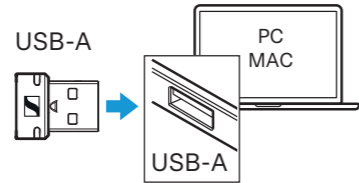

Bluetooth® USB Adapter

Model: BTD 600

- EN Quick Guide
- DE Kurzanleitung
- FR Guide rapide
- ES Instrucciones resumidas
- PT Guia rápidos
- NL Beknopte handleiding
- IT Guida rapida
- DA Kort vejledning
- SV Snabbguide

SENNHEISER

Connecting | Verbinden | Connexion | Conectar | Ligar | Verbinden | Collegamento | Etablering af forbindelse | Ansluta