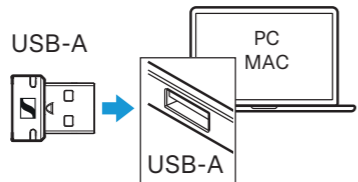

Bluetooth® USB Adapter

Model: BT-D 600

- BG Кратко ръководство
- CS Stručný návod
- ET Lühijuhend
- HR Kratke upute
- HU Rövid útmutató
- LT Trumpoji naudojimo instrukcija
- LV Īsā instrukcija
- RO Instrucțiuni succinte
- SK Stručný návod
- SL Kratka navodila

SENNHEISER

Свързване | Spojení | Ühendamine | Povezivanje
| Bluetooth-kapcsolat létrehozása | Sujungimas
| Pieslēgšana | Conectarea | Pripojenie |
Povezovanje