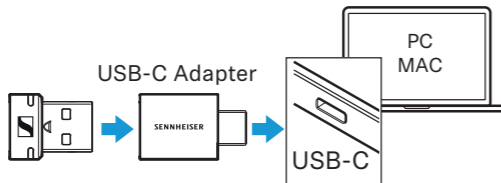

Bluetooth® USB Adapter

Model: BT-D 600

- BG Кратко ръководство
- CS Stručný návod
- ET Lühijuhend
- HR Kratke upute
- HU Rövid útmutató
- LT Trumpoji naudojimo instrukcija
- LV Īsā instrukcija
- RO Instrucțiuni succinte
- SK Stručný návod
- SL Kratka navodila

SENNHEISER

Свързване | Spojení | Ühendamine | Povezivanje
| Bluetooth-kapcsolat létrehozása | Sujungimas
| Pieslēgšana | Conectarea | Pripojenie |
Povezovanje