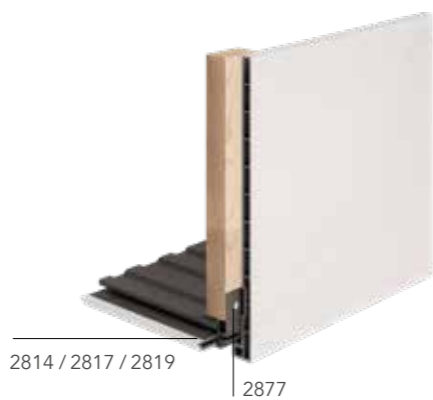

DAKRAND DETAILS