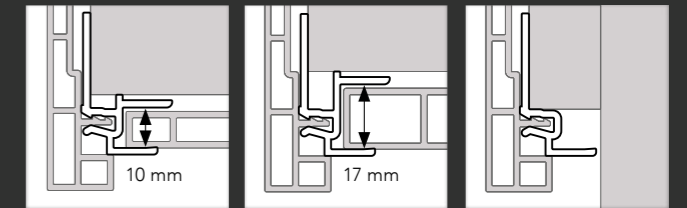

Artikelnr. 2877

Artikelnr. 2887

EENVOUDIGE MONTAGE

Dankzij het ophangstelsel is de Keralit dakrand tot wel 3x sneller te monteren. Uitstekend inzetbaar voor zowel nieuwbouw- als renovatietoepassingen.

Er zijn verschillende montageprofielen. Afhankelijk van het type dakrand en overstek kan een keuze gemaakt worden uit de 3 onderstaande profielen.

Artikelnr. 2867