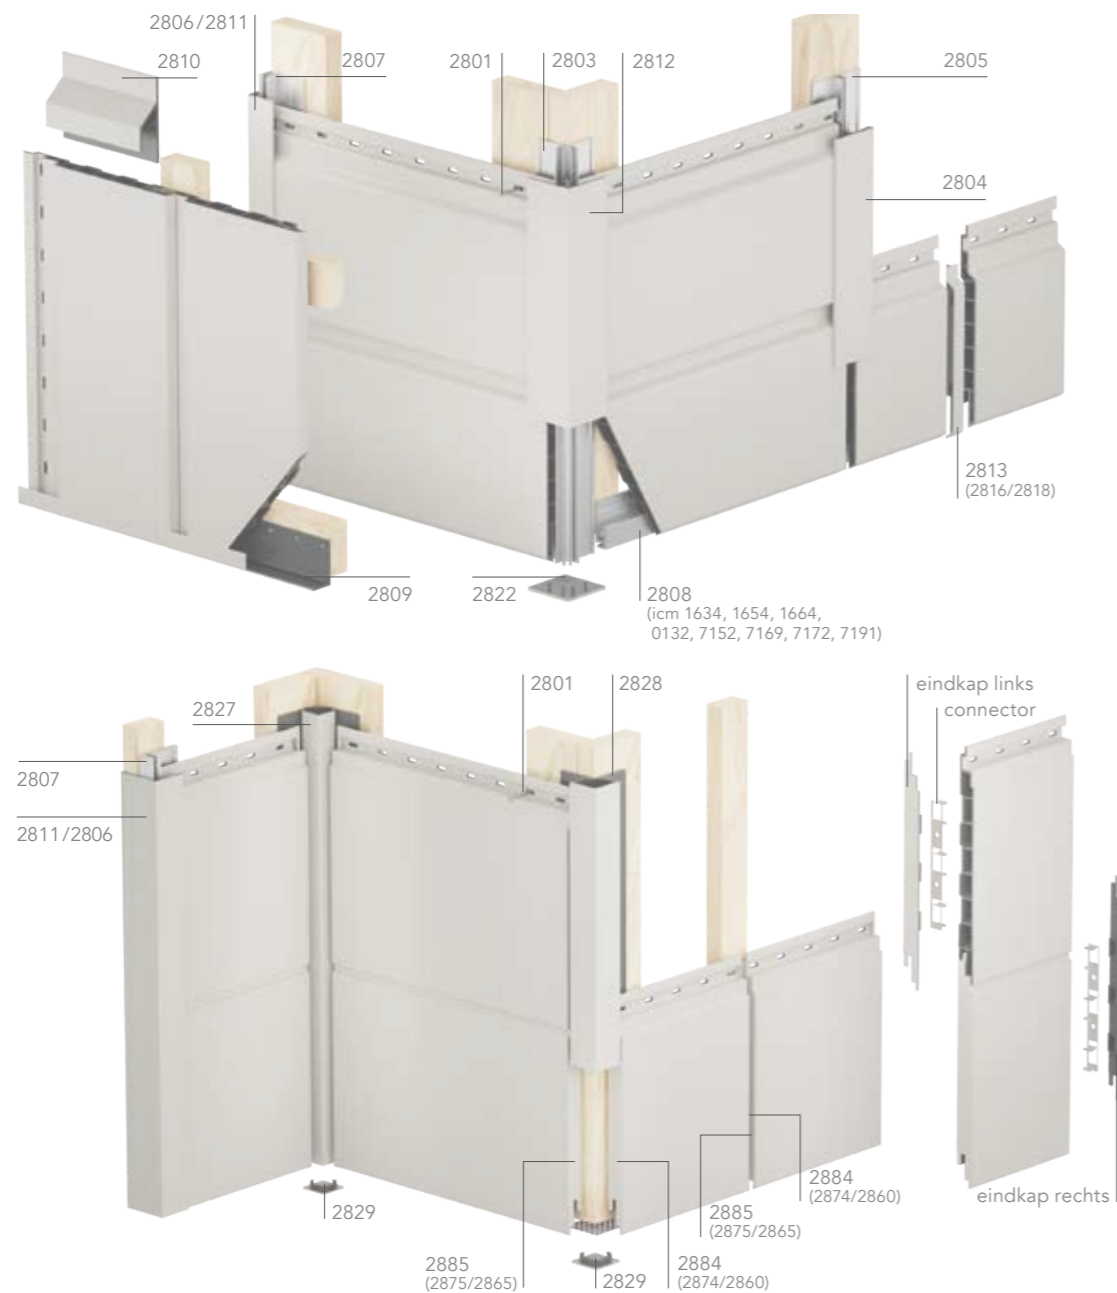

GEVEL DETAILS

GEVELPANELEN

- 2814 Sponningdeel 143 mm
- 2817 Potdeksel 177 mm
- 2819 Sponningdeel 190 mm

AFWERK- EN HULPPROFIELEN

- 2801 Keralit schroef Torx (T20)
- 2803 Basis uitwendig hoekprofiel
- 2804 Verbindingsprofiel
- 2805 Basis verbindingsprofiel
- 2806 Eindprofiel 17 mm
- 2807 Basis eindprofiel
- 2808 Inhaak startprofiel
- 2809 Omrandingprofiel verticale montage
- 2810 Trimkraal aansluitprofiel
- 2811 Verlengd eindprofiel 44 mm
- 2812 Uitwendig hoekprofiel
- 2813 Verbindingstuk sponningdeel 143 mm
- 2816 Verbindingstuk potdeksel 177 mm
- 2818 Verbindingstuk sponningdeel 190 mm
- 2822 Eindkap voor 2812/2803

HOEKSYSTEEM

- 2827 Inwendig hoekprofiel
- 2828 Uitwendig hoekprofiel
- 2829 Eindkap voor 2827/2828
- 2860 Eindkap links sponningdeel 143 mm
- 2863 Connector voor eindkap sponningdeel 143 mm
- 2865 Eindkap rechts sponningdeel 143 mm
- 2873 Connector voor eindkap potdeksel 177 mm
- 2874 Eindkap links potdeksel 177 mm
- 2875 Eindkap rechts potdeksel 177 mm
- 2883 Connector voor eindkap sponningdeel 190 mm
- 2884 Eindkap links sponningdeel 190 mm
- 2885 Eindkap rechts sponningdeel 190 mm

KWALITEIT

De basis van Keralit is gemaakt van het gepatenteerde Fiberyl®. Deze grondstof is een unieke mix van duurzame kunststoffen en staat onder voortdurende ISO 9000 controle. Fiberyl® zorgt voor een oersterk paneel dat bestand is tegen alle weersinvloeden. Met name krimp en uitzetting zijn hierdoor tot een minimum beperkt. Daarnaast is Keralit voorzien van een UV-bestendige toplaag.

MAATWERK

Met Keralit is ook maatwerk mogelijk. Panelen kunnen van 2,5 m' tot 7,5 m' eventueel gebundeld per woning worden aangeleverd. Dit zorgt voor tijdswinst bij montage en bespaart op afval- en faalkosten. Maatwerk is mogelijk vanaf 200 m'. Meer informatie vindt u op www.keralit.nl/maatwerk.

Bevestigingsafstand	30 cm h.o.h.
Lengte gevelpaneel	600 cm
Verwerking	min. +5°C t/m max. +30°C
Uitzettingscoëfficiënt	0,026 mm/m/°C (uiterst gering)
Dikte toplaag	200 µm
Krasvastheid	>20 cN
Garantie	10 jaar
Kleurechtheid	Schaal 4, UV-bestendig
Vochtopname	Nihil
Bestekteksten	keralit.nl/bestekteksten
Principedetails	keralit.nl/principedetails