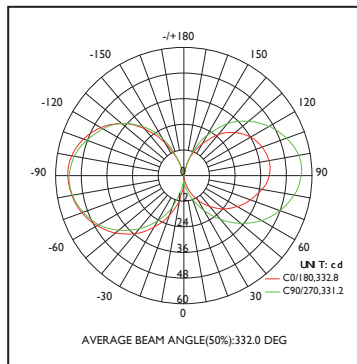

Réf. Produit	Tension d'alimentation (V)	Puissance consommée (w)	Température de couleur (K)	Flux lumineux (Lm)	Culot	Angle de faisceau	Durée de vie (h)	Nombre de cycle d'allumage	Intensité réglable	Indice de protection
CFILEI4JN04	220~240	4	2 700	470	E14	300°	15 000	≥7500	Non	IP20

### COURBE PHOTOMÉTRIQUE

### DIMENSIONS