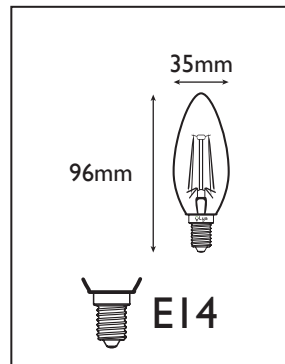

220V  
▲▼  
240V

300°

0%  
+100%

RoHS

CE

RoHS

IRC 80

4w ≈ 40w

Réf. Produit	Tension d'alimentation (V)	Puissance consommée (w)	Température de couleur (K)	Flux lumineux (Lm)	Culot	Angle de faisceau	Durée de vie (h)	Nombre de cycle d'allumage	Intensité réglable	Indice de protection
CFILEI4JN04	220~240	4	2 700	470	E14	300°	15 000	≥7500	Non	IP20

### COURBE PHOTOMÉTRIQUE

### DIMENSIONS