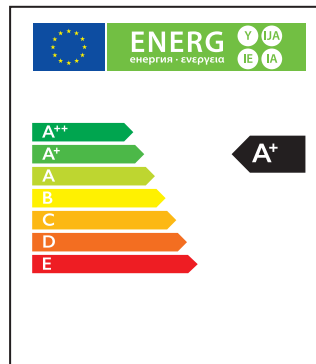

ÉTIQUETTE ÉNERGÉTIQUE