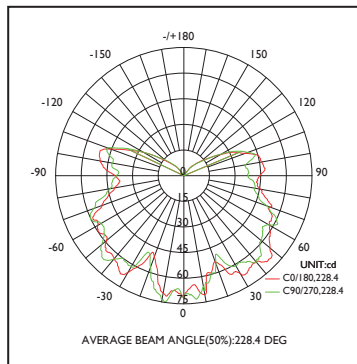

COURBE PHOTOMÉTRIQUE