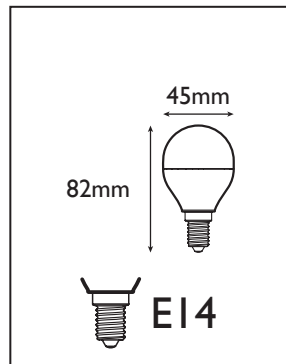

 \approx 
4w **40w**

Réf. Produit	Tension d'alimentation (V)	Puissance consommée (w)	Température de couleur (K)	Flux lumineux (Lm)	Culot	Angle de faisceau	Durée de vie (h)	Nombre de cycle d'allumage	Intensité réglable	Indice de protection
MBEI4BL04	220~240	4	6 500	360	E14	180°	15 000	≥7 500	Non	IP20

COURBE PHOTOMÉTRIQUE

DIMENSIONS

ÉTIQUETTE ÉNERGÉTIQUE

INSTALLATION