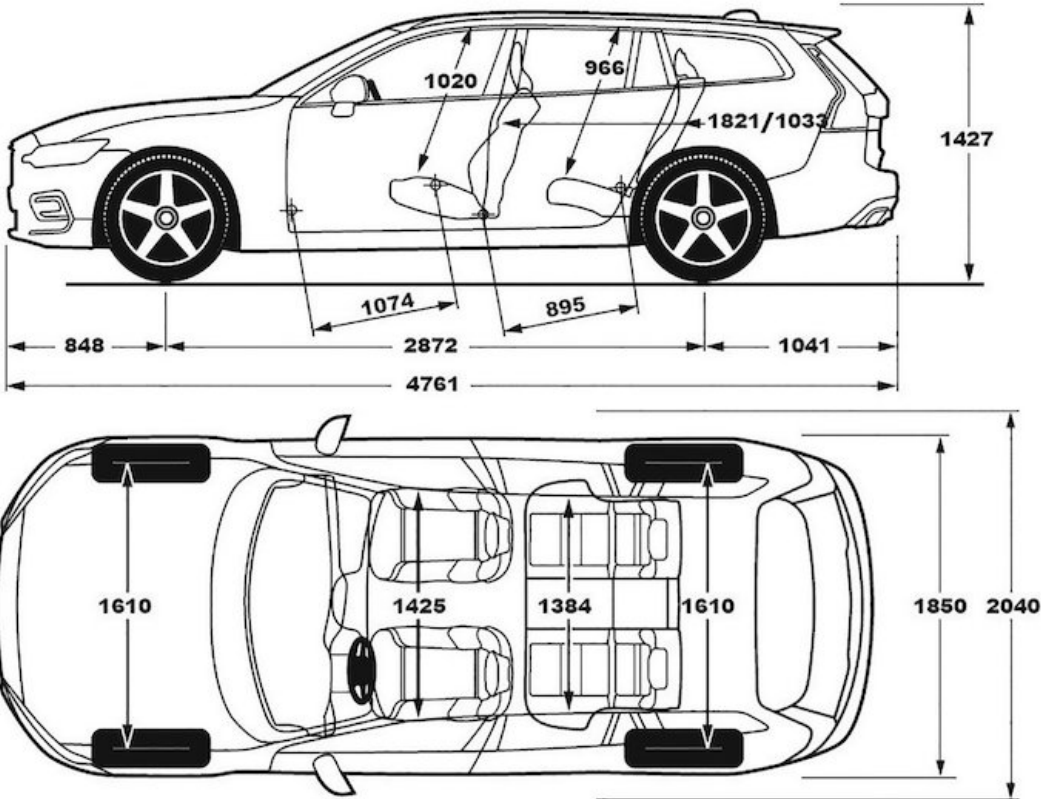

VOLVO V60 AFMETINGEN EN VOLUMES