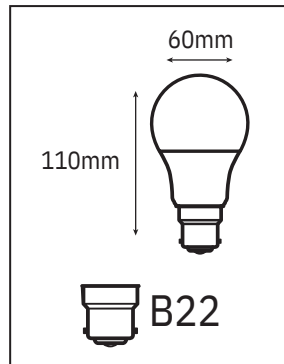

 \approx 
8,5W 60W

Réf. Produit	Tension d'alimentation (V)	Puissance consommée (W)	Température de couleur (K)	Flux lumineux (Lm)	Culot	Angle de faisceau	Durée de vie (h)	Nombre de cycle d'allumage	Intensité réglable	Indice de protection
BA60B22JN8.5	220	8.5	3 000	800	B22	180°	15 000	40 000	Non	IP20

COURBE PHOTOMÉTRIQUE

DIMENSIONS

ÉTIQUETTE ÉNERGÉTIQUE

INSTALLATION