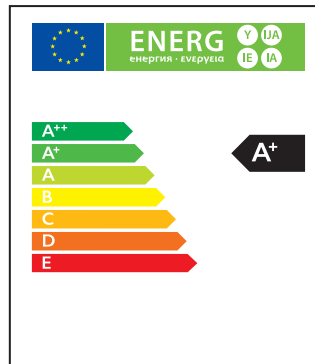

ÉTIQUETTE ÉNERGÉTIQUE