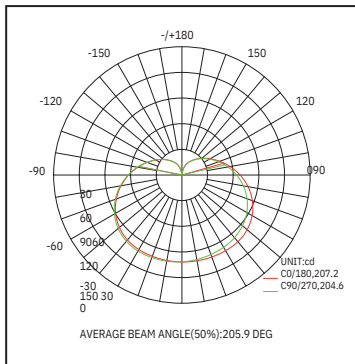

 \approx 
8,5W 60W

Réf. Produit	Tension d'alimentation (V)	Puissance consommée (W)	Température de couleur (K)	Flux lumineux (Lm)	Culot	Angle de faisceau	Durée de vie (h)	Nombre de cycle d'allumage	Intensité réglable	Indice de protection
BA60B22JN8.5	220	8.5	3 000	800	B22	180°	15 000	40 000	Non	IP20

COURBE PHOTOMÉTRIQUE

DIMENSIONS

ÉTIQUETTE ÉNERGÉTIQUE

INSTALLATION