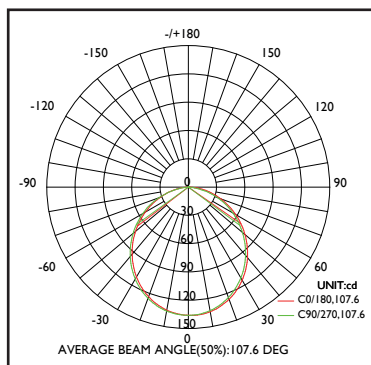

**6w**

**DIFFUSEUR PMMA  
ANTI-JAUNISSEMENT**

Ref. Produit	Tension d'alimentation (V)	Puissance consommée (w)	Température de couleur (K)	Flux lumineux (Lm)	Efficacité lumineuse (Lm/W)	Angle de faisceau	Durée de vie (h)	Indice de protection
PANLEDCARENBL6	85-265	6	6 500	354	58	120°	15 000	IP20

### COURBE PHOTOMÉTRIQUE

### DIMENSIONS