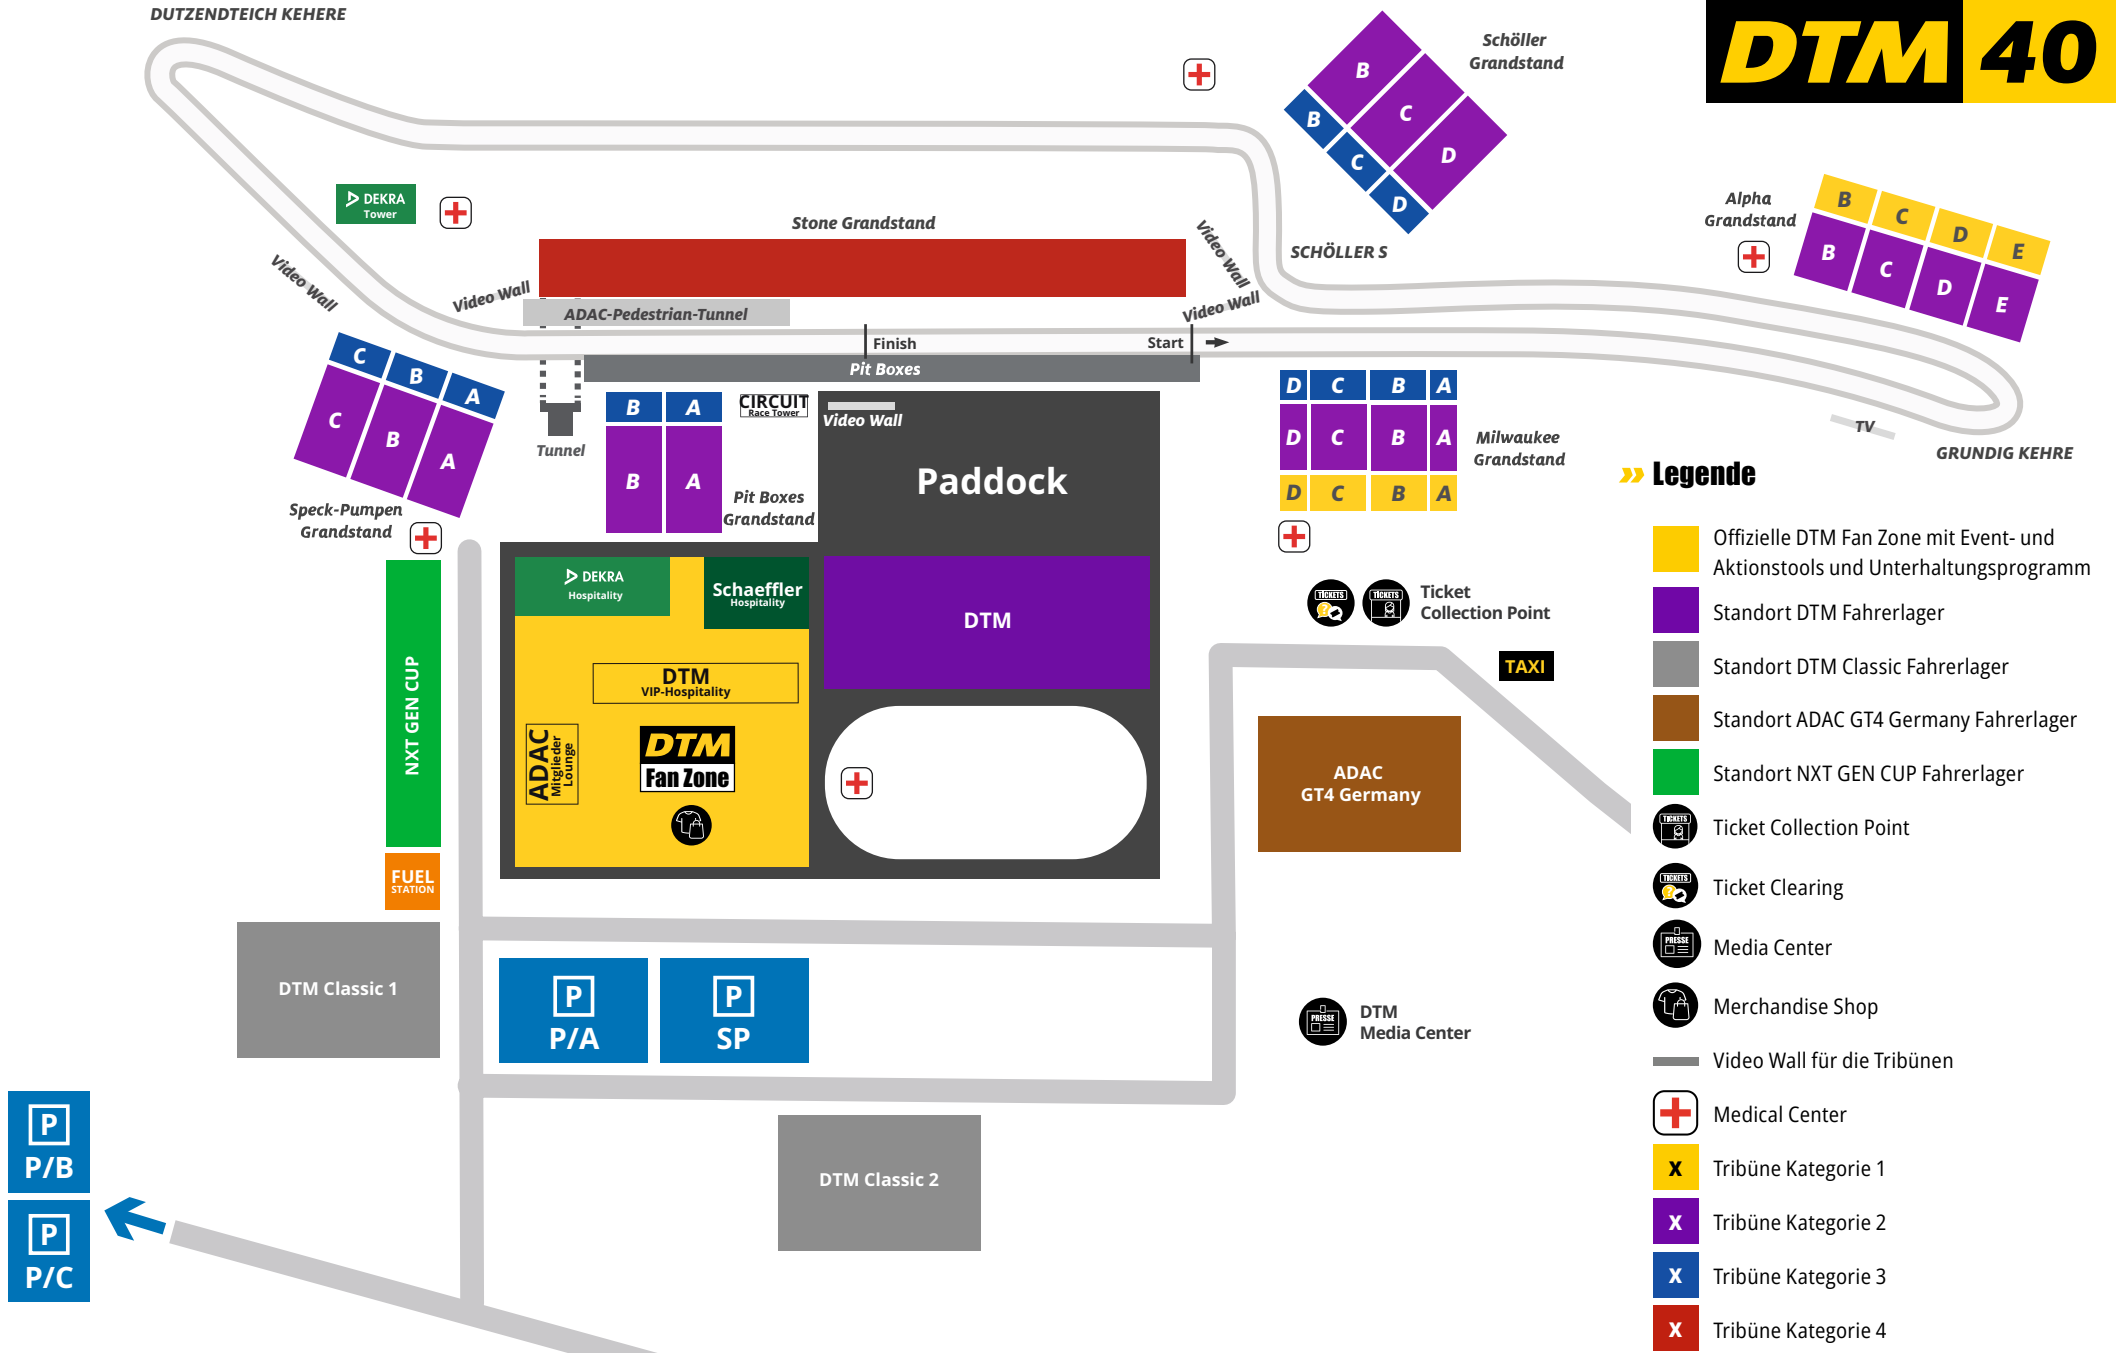

DUTZENDETEICH KEHERE

# DTM 40

### » Legende

- Offizielle DTM Fan Zone mit Event- und Aktionstools und Unterhaltungsprogramm
- Standort DTM Fahrerlager
- Standort DTM Classic Fahrerlager
- Standort ADAC GT4 Germany Fahrerlager
- Standort NXT GEN CUP Fahrerlager
- Ticket Collection Point
- Ticket Clearing
- Media Center
- Merchandise Shop
- Video Wall für die Tribünen
- Medical Center
- Tribüne Kategorie 1
- Tribüne Kategorie 2
- Tribüne Kategorie 3
- Tribüne Kategorie 4