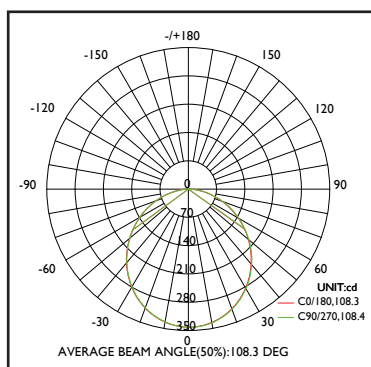

**12w**

**DIFFUSEUR PMMA  
ANTI-JAUNISSEMENT**

Réf. Produit	Tension d'alimentation (V)	Puissance consommée (w)	Température de couleur (K)	Flux lumineux (Lm)	Efficacité lumineuse (Lm/W)	Angle de faisceau	Durée de vie (h)	Indice de protection
PANLEDRDENBL12	85-265	12	6 500	984	80	120°	15 000	IP20

### COURBE PHOTOMÉTRIQUE

### DIMENSIONS