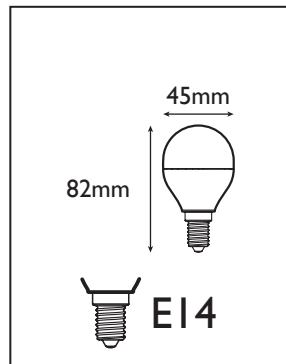

 \approx 
4w **40w**

Réf. Produit	Tension d'alimentation (V)	Puissance consommée (w)	Température de couleur (K)	Flux lumineux (Lm)	Culot	Angle de faisceau	Durée de vie (h)	Nombre de cycle d'allumage	Intensité réglable	Indice de protection
MBEI4JN04	220~240	4	3 000	330	E14	180°	15 000	≥7 500	Non	IP20

COURBE PHOTOMÉTRIQUE

DIMENSIONS

ÉTIQUETTE ÉNERGÉTIQUE

INSTALLATION