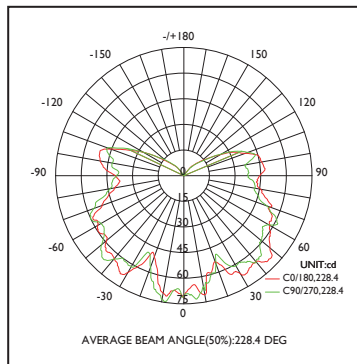

COURBE PHOTOMÉTRIQUE