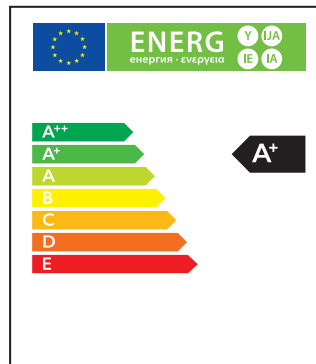

ÉTIQUETTE ÉNERGÉTIQUE