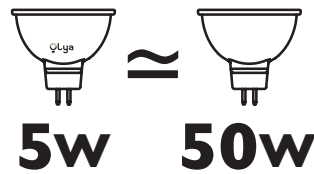

SPOT

OLYA, source de lumière.

Les sources lumineuses OLYA offrent une qualité d'éclairage remarquable alliant économie, qualité, efficacité lumineuse, durabilité et écologie.

GARANTIE
WARRANTY ضمانة **2** Ans
Years سنة

Réf. Produit	Tension d'alimentation (V)	Puissance consommée (w)	Température de couleur (K)	Flux lumineux (Lm)	Culot	Angle de faisceau	Durée de vie (h)	Nombre de cycle d'allumage	Intensité réglable	Indice de protection
SPGU53JN12V05	AC-12V	5	3 000	400	GU5.3	38°	25 000	≥12 500	Non	IP20