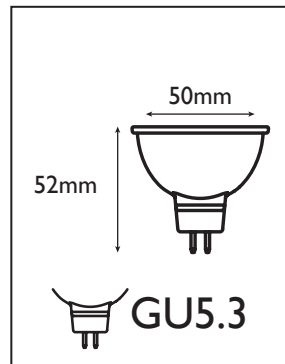

Réf. Produit	Tension d'alimentation (V)	Puissance consommée (w)	Température de couleur (K)	Flux lumineux (Lm)	Culot	Angle de faisceau	Durée de vie (h)	Nombre de cycle d'allumage	Intensité réglable	Indice de protection
SPGU53JN12V05	AC-12V	5	3 000	400	GU5.3	38°	25 000	≥12 500	Non	IP20

COURBE PHOTOMÉTRIQUE

DIMENSIONS

ÉTIQUETTE ÉNERGÉTIQUE

INSTALLATION