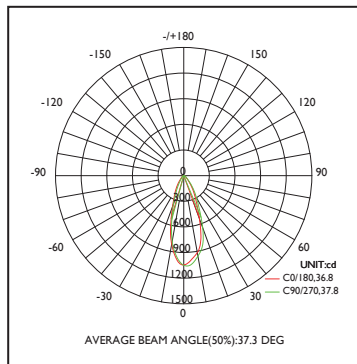

COURBE PHOTOMÉTRIQUE