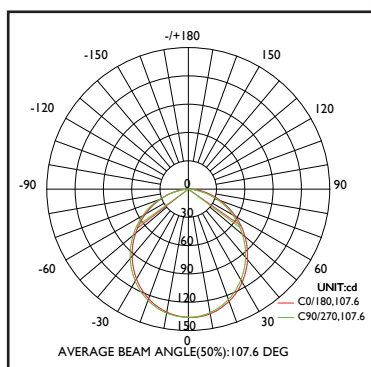

**6w**

**DIFFUSEUR PMMA  
ANTI-JAUNISSEMENT**

Réf. Produit	Tension d'alimentation (V)	Puissance consommée (w)	Température de couleur (K)	Flux lumineux (Lm)	Efficacité lumineuse (Lm/W)	Angle de faisceau	Durée de vie (h)	Indice de protection
PANLEDCARAPBL6	85-265	6	6 500	354	58	120°	15 000	IP20

### COURBE PHOTOMÉTRIQUE

### DIMENSIONS