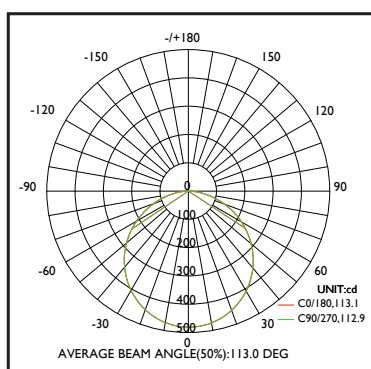

**18w**

**DIFFUSEUR PMMA  
ANTI-JAUNISSEMENT**

Ref. Produit	Tension d'alimentation (V)	Puissance consommée (w)	Température de couleur (K)	Flux lumineux (Lm)	Efficacité lumineuse (Lm/W)	Angle de faisceau	Durée de vie (h)	Indice de protection
PANLEDRDAPBL18	85-265	18	6 500	1 546	86,9	120°	15 000	IP20

### COURBE PHOTOMÉTRIQUE

### DIMENSIONS