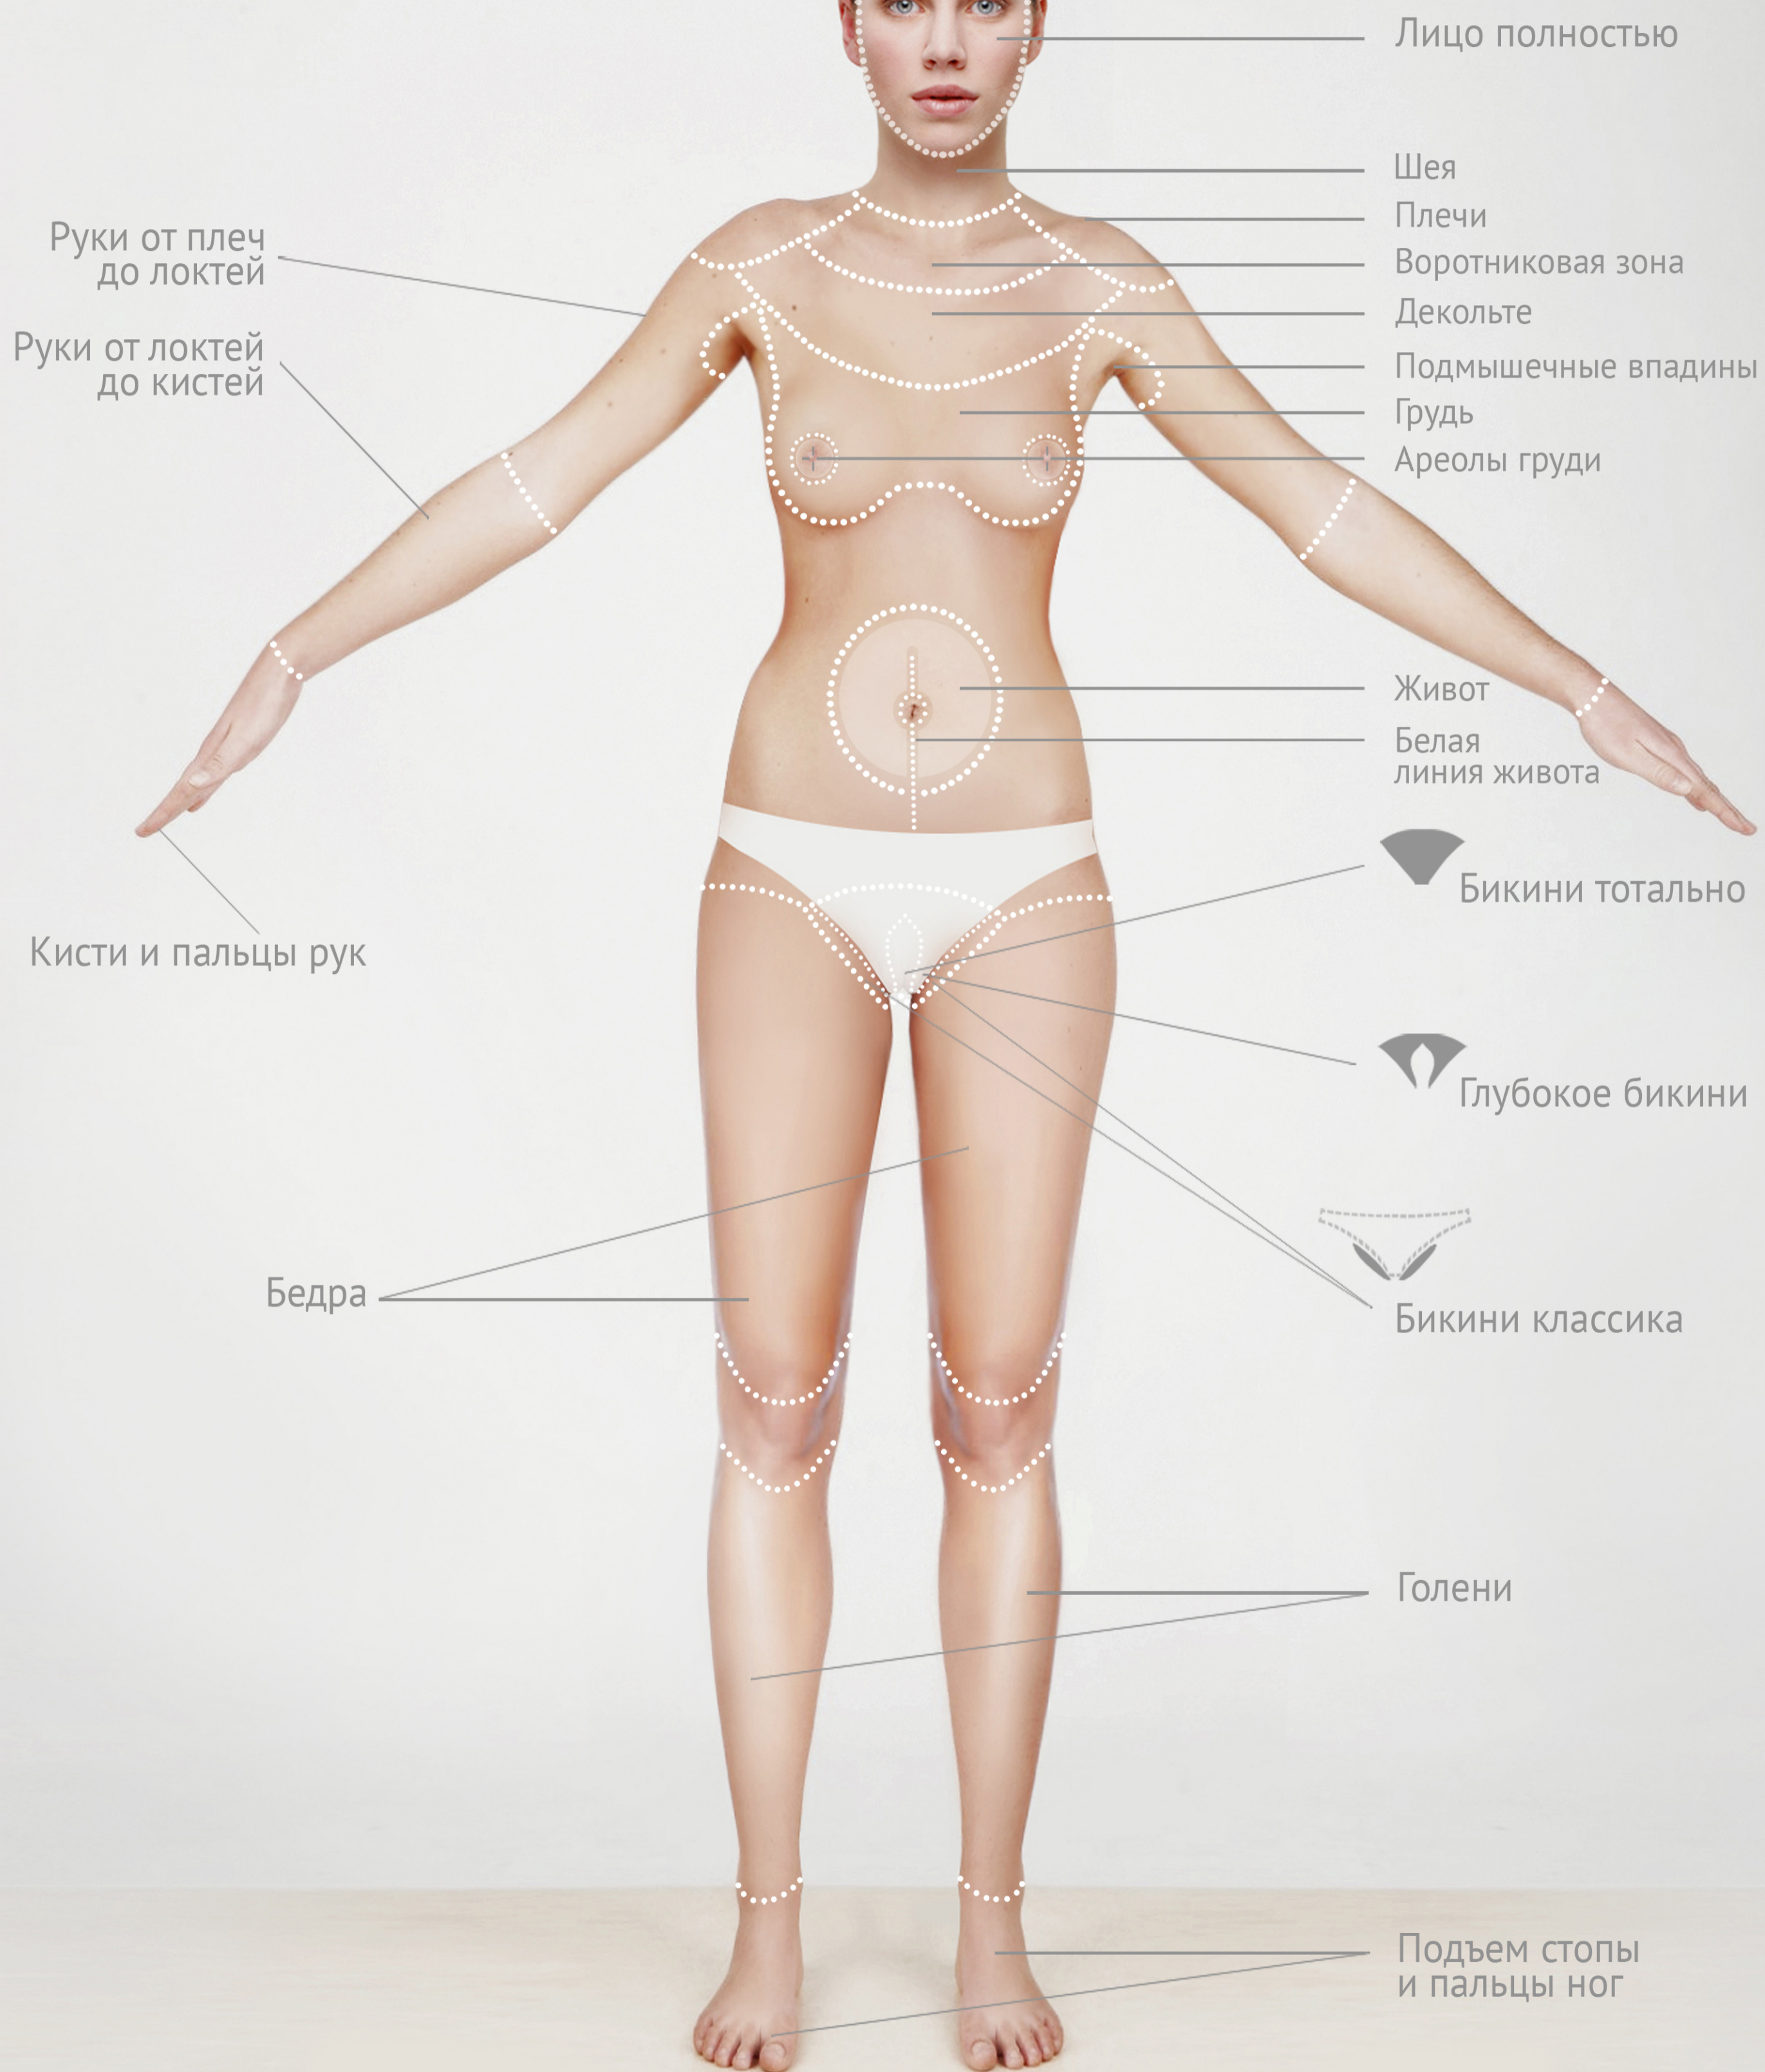

Основные зоны лазерной эпиляции лица

Лоб

Межбровье

Брови

Ушные раковины

Виски (бакенбарды)

Крылья носа

Верхняя губа

Щеки

Скулы

(боковые области от скул до краев нижних челюстей)

Подбородок

Шея

Зоны лазерной эпиляции

Зоны лазерной эпиляции

Руки
полностью

Шея

Спина

Поясница

Интимная (межъягодичная)
зона

Ягодицы

Ноги
полностью