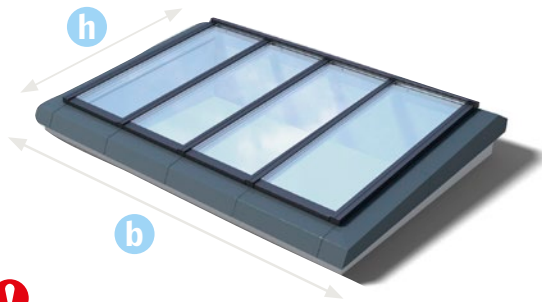

VELUX modulaire lichtstraten

Lessenaarsdak

Bekijk ook de mogelijkheden voor buitenzonweringen bij dit systeem op pagina 105.

Retourzendingen en annulering

VELUX modulaire lichtstraten worden per bestelling op maat gemaakt en kunnen daarom niet worden geretourneerd of geannuleerd. Lees meer op:

www.velux.nl/veluxmodulairelichtstraten/aanvullendeleveringsvoorwaarden

Lichtstraat van alleen vaste modules

Aantal modules	b	h	Bestelcode	Prijs
1	100	120	HFC 100120 SL0022	1.367,30
1	100	160	HFC 100160 SL0022	1.612,93
1	100	200	HFC 100200 SL0022	1.852,51
1	100	240	HFC 100240 SL0022	2.107,82
2	200	120	HFC 100120 SL0023	2.249,39
2	200	160	HFC 100160 SL0023	2.641,43
2	200	200	HFC 100200 SL0023	3.027,42
2	200	240	HFC 100240 SL0023	3.430,35
3	300	120	HFC 100120 SL0024	3.131,48
3	300	160	HFC 100160 SL0024	3.700,18
3	300	200	HFC 100200 SL0024	4.232,58
3	300	240	HFC 100240 SL0024	4.783,13
4	400	120	HFC 100120 SL0025	4.043,82
4	400	160	HFC 100160 SL0025	4.728,68
4	400	200	HFC 100200 SL0025	5.407,49
4	400	240	HFC 100240 SL0025	6.105,66

Lichtstraat met 1 ventilerende module

Aantal modules	b	h	Bestelcode	Prijs
1	100	120	HVC 100120 SL0067	3.175,33
1	100	160	HVC 100160 SL0067	3.625,45
1	100	200	HVC 100200 SL0067	4.069,52
1	100	240	HVC 100240 SL0067	4.528,11
2	200	120	HVC 100120 SL0069	4.057,42
2	200	160	HVC 100160 SL0069	4.653,95
2	200	200	HVC 100200 SL0069	5.244,43
2	200	240	HVC 100240 SL0069	5.850,64
3	300	120	HVC 100120 SL0071	4.939,51
3	300	160	HVC 100160 SL0071	5.712,70
3	300	200	HVC 100200 SL0071	6.449,59
3	300	240	HVC 100240 SL0071	7.203,42
4	400	120	HVC 100120 SL0033	5.851,85
4	400	160	HVC 100160 SL0033	6.741,20
4	400	200	HVC 100200 SL0033	7.624,50
4	400	240	HVC 100240 SL0033	8.525,95