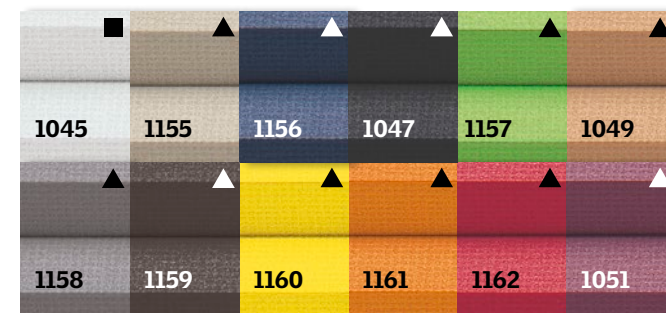

Verduistering

Kleuren verduisterend rolgordijn

Kleur buitenzonwering

Verduistering plus isolatie

■ ▲ De iconen op de kleurstalen corresponderen met de iconen in de prijslijst.

Voordeelsets

Voordeelsets met standaard 10% korting op de beide producten. Samen verpakt met één bestelcodering.