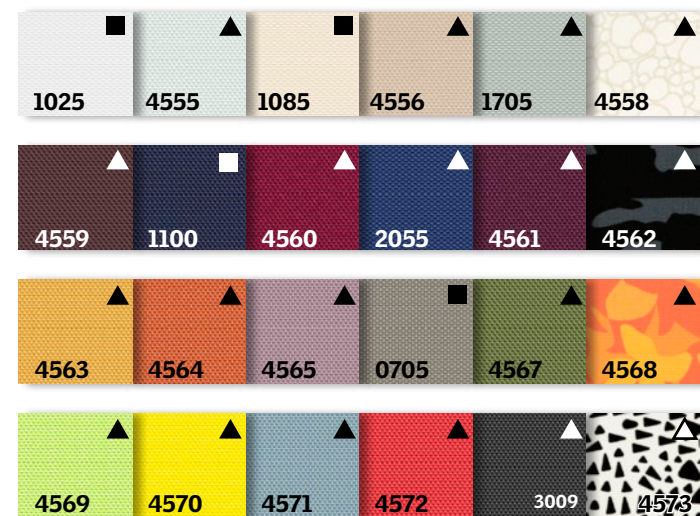

Kleuren

■ ▲ De iconen op de kleurstalen corresponderen met de iconen in de prijslijst.