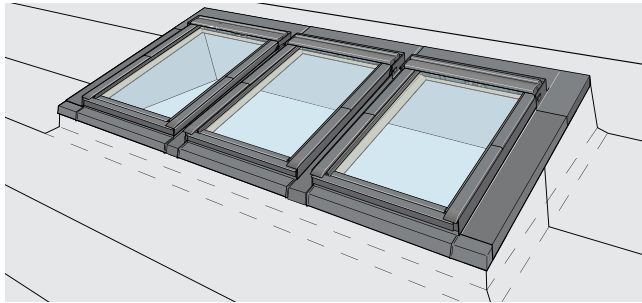

Lichtstraat met dakramen

Gootstukken voor gekoppelde dakramen in een lessenaars- of zadeldak

0°-30°

Lessenaarsdak