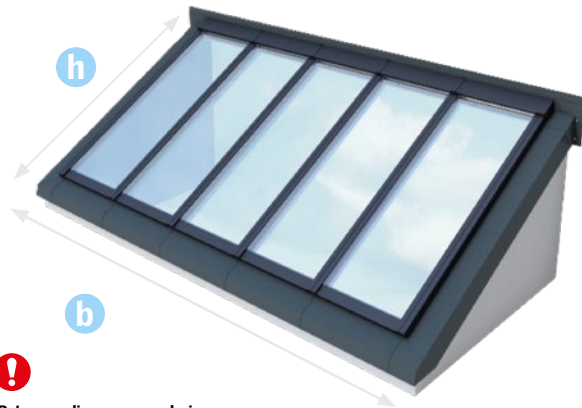

VELUX modulaire lichtstraten

Lessenaarsdak muuraansluiting

Retourzendingen en annulering

VELUX modulaire lichtstraten worden per bestelling op maat gemaakt en kunnen daarom niet worden geretourneerd of geannuleerd. Lees meer op:

www.velux.nl/veluxmodulairelichtstraten/aanvullendeleveringsvoorwaarden.

Elektrische zonwering