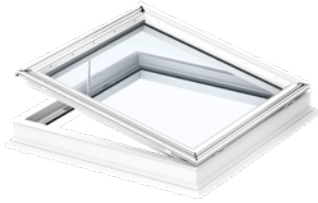

Elektrisch te openen opstand - CVP [*] 0673QV

Elektrisch bedienbaar.

Afstandsbediening is inbegrepen.