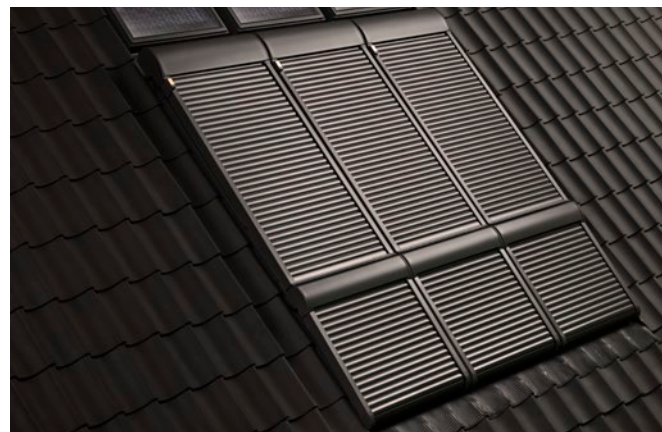

Rolluiken en buitenzonweringen voor combinatie-elementen

Kleuren

Rolluiken voor combinatie-elementen SMG

Voor hellende combinatie-elementen is een speciaal rolluik beschikbaar. Het type SMG is elektrisch bediend en beschikt over dezelfde functies als het reguliere elektrische SML rolluik. Het SMG rolluik bestaat uit twee delen die geplaatst kunnen worden op het dakraam en het combinatie-element samen.

Buitenzonweringen voor combinatie-elementen

Een buitenzonwering kan ook worden gemonteerd op de verschillende combinatie-elementen. Deze kunt u plaatsen op zowel een hellend combinatie-element als een gevelement als in een CABRIO® balkonvenster. Let op, want voor ieder type combinatie-element is een andere buitenzonwering vereist.

Voor daglichtsystemen met hellende combinatie-elementen (GIL/GIU) is op aanvraag een speciale buitenzonwering type MMG beschikbaar. Neem hiervoor contact op met onze Klantenservice.

	Maatcodering nieuw dakraam en combinatie-element	MK04 / MK34	MK06 / MK34	MK08 / MK34	PK04 / PK34	PK10 / PK34	SK06 / SK34	SK08 / SK34	UK04 / UK34	UK08 / UK34
		M04 / M34	M06 / M34	M08 / M34	P04 / P34	P10 / P34	S06 / S34	S08 / S34	U04 / U34	U08 / U34
SMG [*] 0000	VELUX INTEGRA® rolluik voor dakraam & combinatie-element	1.346,00	1.374,00	1.413,00	1.418,00	1.541,00	1.463,00	1.507,00	1.457,00	1.563,00
Universeel	Bestelcodering	MK04	MK06	MK08	PK04	PK10	SK06	SK08	UK04	UK08

	Maatcodering nieuw dakraam	MK31	MK34 / MK35	PK31	PK34 / PK35	SK31	SK34 / SK35	UK31	UK34 / UK35	
		M31 331	M34 334	P31 431	P34 434	S31 631	S34 634	U31 831	U34 834	P19
MAG [*] 5060	Buitenzonwering voor combinatie-element GIL / GIU		154,00		186,00		208,00		229,00	
Universeel	Bestelcodering		MK34		PK34		SK34		UK34	

	Maatcodering									
MAD [*] 5060	Buitenzonwering voor CABRIO® balkonvenster GDL (onderkant)									164,00
Voor oudere dakramen	Bestelcodering									P04

	Maatcodering									
MIE [*] 5060	Buitenzonwering voor gevelement VFE/VIU	147,00	147,00	176,00	176,00	186,00	186,00	213,00	213,00	
Universeel	Bestelcodering	MK00	MK00	PK00	PK00	SK00	SK00	UK00	UK00	

Kijk voor meer informatie op www.velux.nl/SML

Rolluiken & buitenzonweringen

- Houdt tot wel 73% van de zonnearmte buiten.
- Door de transparante netstructuur blijft het uitzicht behouden, maar wordt inkijk beperkt.
- Perfect te combineren met lichtregulerende of verduisterende raamdecoratieproducten aan de binnenzijde.
- Zie ook de voordeelcombinatiesets op pagina 170 met 10% korting.

Belangrijk

- Elektrische rolluiken type SMG worden geleverd excl. bedieningseenheid (zie KUX 110 op pag. 114)
- Bij gekoppelde combinaties moet de horizontale afstand minimaal 100 mm zijn om een SMG te plaatsen.
- Type MAD is niet beschikbaar voor het CABRIO® balkonvenster van de nieuwe generatie (maat PK19 of SK19).
- Type MAG is koordbediend.

* Voor de juiste bestelcodering neemt u op de plek van het rode veld de maatcodering over. Prijzen zijn in euro's, inclusief 21% btw.