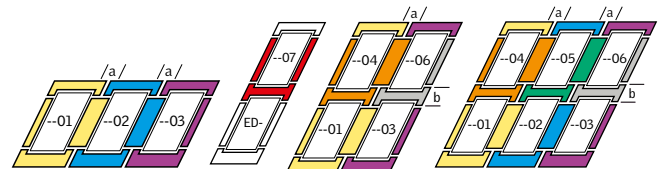

Met het slimme koppelsysteem zijn vrijwel alle denkbare combinaties mogelijk.

Kies de benodigde koppelgootstukken

a = 100 mm koppelafstand
b = 100 mm koppelafstand
18 mm koppelafstand is niet mogelijk.
Neem voor andere koppelafstanden contact op met VELUX Nederland BV.