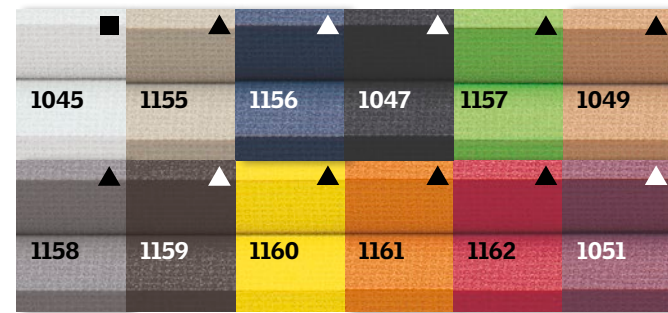

Kleuren

■ ▲ De iconen op de kleurstalen corresponderen met de iconen in de prijslijst.

Belangrijk:

- Deze producten zijn niet geschikt voor polyurethaan dakramen type GGU en GPU met 3-cijferige maatcode (bijv. GGU 304).

Bediening

VELUX INTEGRA® lichtdimmende plisségordijnen, FMC en FSC

De elektrisch bedienbare lichtdimmende plisségordijnen worden aangedreven door netstroom (FMC) of zonne-energie (FSC). Meer comfort door een verbeterd binnenklimaat en bedieningsgemak.

Voordeelset Verduistering plus isolatie COMBI

Deze energie-efficiënte combinatie brengt betere isolatie in de winter en optimale reductie van zonnewarmte in de zomer. De multifunctionele set biedt tevens verduistering en volledige controle over daglicht.

Verduisterende plisségordijnen (FHC) en lichtdimmende plisségordijnen (FMC/FSC)

FHC heeft een verduisterend effect, ideaal voor de slaapkamer. De FMC en FSC zijn niet verduisterend, maar lichtdimmend.

De dubbele honingraatstructuur zorgt voor 26% betere isolatie.

Type FHC is flexibel op elke positie in het raam te plaatsen voor optimale controle over daglicht. De FSC en FMC zijn niet flexibel te plaatsen.

Ideaal te combineren met een buitenzonwering voor de beste energie-efficiëntie.

Geluidloze bediening, elektrisch bedienbaar op netstroom (FMC) of zonne-energie (FSC).

10% korting op een combinatieset van verduisterend plisségordijn (FHC) met een buitenzonwering (MHL). Kijk bij FOP in de prijstabel op pagina 170.

Makkelijk en snel monteren met het Pick&Click!® systeem.

Kies deze bestelcodering wanneer ook het typeplaatje van het dakraam een K bevat.

Bestelcodering zonder K past alléén op dakramen geleverd vóór april 2013.