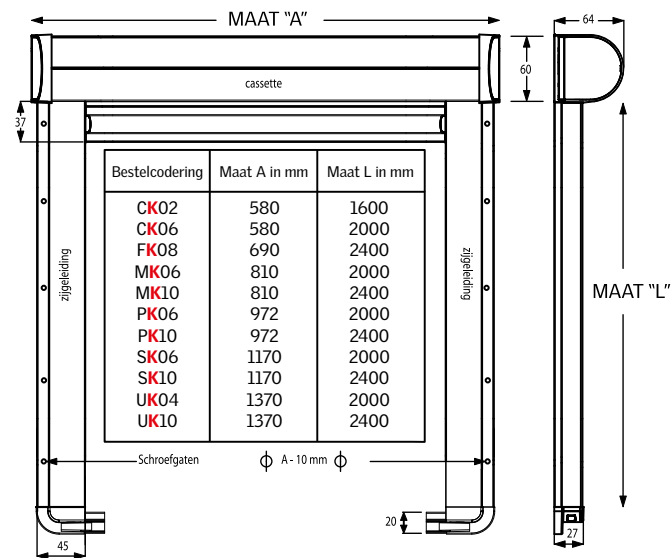

Kleuren

Gaas Zijgeleiding

Matenoverzicht

Insectenhorren worden op de interieurafwerking gemonteerd. Hierdoor is de hoogtemaat flexibel, terwijl voor de breedtemaat 6 standaardmogelijkheden beschikbaar zijn. Hieronder ziet u de afmetingen van de beschikbare maten. Let op dat maat A altijd enkele centimeters breder moet zijn dan de breedte van het gat in uw interieurafwerking.