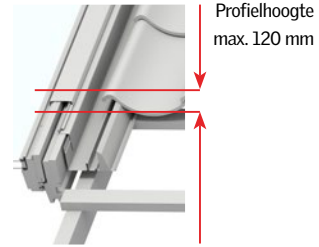

EKW - koppelgootstukken

Voor normale inbouwdiepte en geprofileerde dakbedekking

Normale inbouwdiepte

Monteer de montagebeugels op de rode lijn van het frame met EKW gootstukken.

Voordelen

Koppelgootstukken voor normale inbouwdiepte.

De EKW gootstukken zijn geschikt voor geprofileerde dakbedekking tot 120 mm.

120 mm

Met het slimme koppelsysteem zijn vrijwel alle denkbare combinaties mogelijk.

Kies de benodigde koppelgootstukken

a = 100 mm koppellafstand

b = 100 mm koppellafstand

18 mm koppellafstand met EBW gootstuk.

Neem voor andere koppellafstanden contact op met VELUX Nederland B.V.