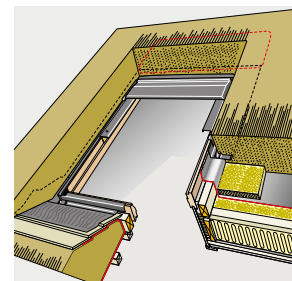

NCS S
5420-Y71R

Indekken in riet

Gebruik voor het indekken van een VELUX dakraam in een rieten dak het EDW gootstuk. Correcte montage kan op diverse manieren, afhankelijk van de rietdekker. De hierboven afgebeelde situatie is slechts een voorbeeld. Wanneer gebruikgemaakt wordt van een VELUX rolluik of elektrische buitenzonwering, dan adviseren wij aanvullingsset ZZZ 166 (geplisseerd aluminium op rol) en 2 x zijgootverbreding 913060 te gebruiken.

Gebruik bij een rieten dak geen zinken gootstukken of lijstwerk.

Bestelcodering	Prijs
ZZZ 166	€ 68,00
913060	€ 26,00

Belangrijk:

Informeer voorafgaand aan de installatie ook bij de rietdekker, indien deze betrokken is. Installatie van een dakraam in een rieten dak kan op diverse manieren worden uitgevoerd. Hierboven wordt slechts een van de mogelijkheden afgebeeld.

Maatcodering dakraam	CK02	CK04	FK04	FK06	MK04	MK06	MK08	MK10	MK12	PK04	PK06	PK08	PK10	PK25	SK01	SK06	SK08	SK10	UK04	UK08	UK10
Bestelcode*	55x78	55x98	66x98	66x118	78x98	78x118	78x140	78x160	78x180	94x98	94x118	94x140	94x160	94x55	114x70	114x118	114x140	114x160	134x98	134x140	134x160
EDW [*] 0000	76,00	77,00	80,00	81,00	84,00	91,00	94,00	102,00	105,00	100,00	104,00	107,00	108,00	96,00	108,00	111,00	116,00	123,00	116,00	128,00	135,00
EDW [*] 0100	151,00	155,00	160,00	162,00	167,00	182,00	187,00	204,00	209,00	200,00	207,00	215,00	217,00	191,00		222,00	233,00	246,00	231,00	257,00	269,00
EDW [*] 0300	121,00	124,00	128,00	130,00	134,00	146,00	150,00	163,00	167,00	160,00	166,00	172,00	173,00	153,00		178,00	186,00	197,00	185,00	205,00	215,00
EDW [*] 0500		93,00		97,00		109,00	112,00												139,00		
EDW [*] 0700C1	79,00	81,00	84,00	85,00	88,00	96,00	98,00	107,00	110,00	105,00	109,00	113,00	114,00	100,00	114,00	117,00	122,00	129,00	121,00	135,00	141,00
EDW [*] 0700C2	79,00	81,00	84,00	85,00	88,00	96,00	98,00	107,00	110,00	105,00	109,00	113,00	114,00	100,00	114,00	117,00	122,00	129,00	121,00	135,00	141,00

* Voor de juiste bestelcodering neemt u op de plek van het rode veld de maatcodering over. Prijzen zijn in euro's, inclusief 21% btw.