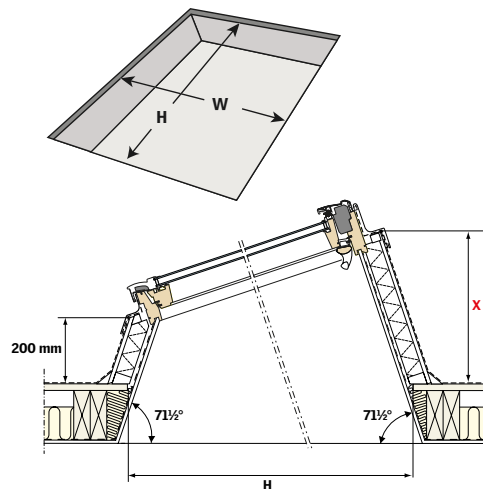

De bij de daglichtbox inbegrepen houten opstand brengt het dakraam in een hoek van 20°.

0°-30°

Kan worden toegepast bij een dakhelling van 0°-30°.

Met één bestelcodering als compleet pakket te bestellen.