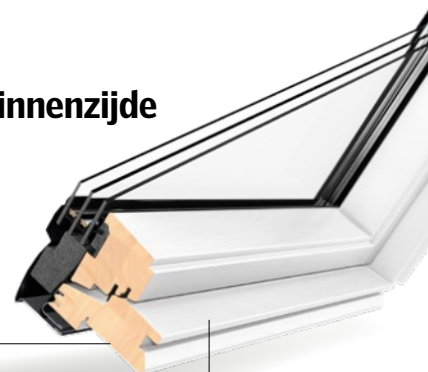

Met het slimme koppelgootstukstelsysteem zijn dakramen eindeloos te koppelen. Verticaal gekoppelde dakramen zorgen voor meer daglicht diep in de kamer, terwijl horizontaal gekoppelde dakramen het uitzicht verbreden.

Dakkapellen

Unieke oplossingen om meer ruimte te creëren, met tot drie keer meer daglicht dan een traditionele dakkapel, en zonder vergunning te plaatsen.

Lichtkoepels

De VELUX lichtkoepel zet de standaard voor daglicht onder het platte dak. Kies uit een vaste of elektrisch te openen VELUX INTEGRA® variant, beide standaard met het Politiekeurmerk Veilig Wonen®.

Lichtstraten

Maximaal daglicht onder een plat dak creëert u met een lichtstraat van dakramen, of ons nieuwe modulaire lichtstraatsysteem.

Afwerking aan de binnenzijde

Het kiezen van de afwerking van het dakraam is vaak afhankelijk van de ruimte waar het dakraam geplaatst gaat worden. Welk materiaal u ook kiest, u bent zeker van de bekende kwaliteit en duurzame herkomst van de materialen.