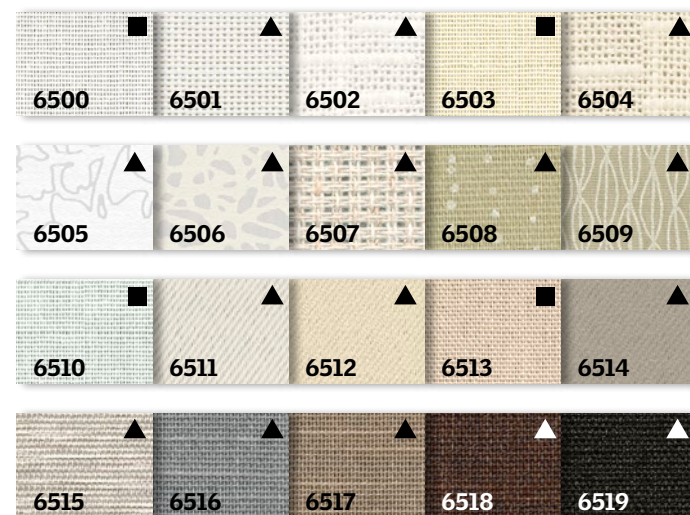

Kleuren

■ ▲ De iconen op de kleurstenen corresponderen met de iconen in de prijslijst.

Vouwgordijnen

Sfeervolle oplossing om het daglicht te reguleren en de kamer te decoreren. Stoffen kunnen eenvoudig worden gewisseld (ZHB).