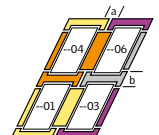

Quattro koppelen