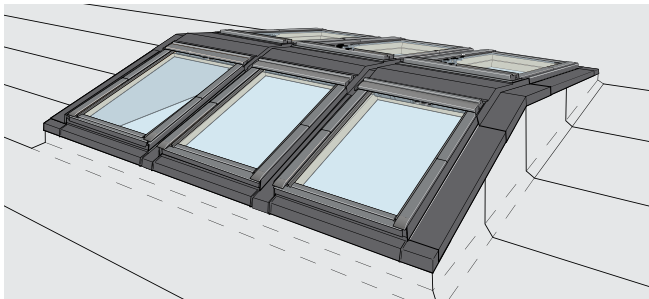

Zadeldak

Wilt u een lichtstraat zadeldak plaatsen op een hellend dak? U kunt hiervoor gebruikmaken van een speciaal gootstuk dat koppeling over de nok van het dak mogelijk maakt. Neem contact op met VELUX Nederland voor de mogelijkheden, prijzen en beschikbaarheid.

Voordelen

Alle voordelen en accessoires van een VELUX dakraam voor toepassing op een plat dak.

0°-30°

Kan worden toegepast bij een dakhelling van 0°-30°.

De gootstukcombinaties worden als één pakket geleverd met één bestelcode.

Belangrijk!

- De getoonde pakketten zijn exclusief dakramen en opstand.
- Rolluiken zijn niet mogelijk op een lichtstraat zadeldak.
- Meer informatie over GGU ramen op pagina 24.

Lichtstraat lessenaar

Bestelcode *		CK02	CK04	MK04		MK06	MK08	SK06	UK08
ECB [✱] S0211	Gootstukenset voor lessenaar met 2 dakramen	391,00	395,00	399,00		405,00	408,00	410,00	417,00
ECB [✱] S0311	Gootstukenset voor lessenaar met 3 dakramen	564,01	594,00	576,00		585,00	589,00	593,00	602,00
ECB [✱] S0411	Gootstukenset voor lessenaar met 4 dakramen	737,01	793,00	753,00		765,00	770,01	776,00	787,00

Lichtstraat zadeldak

Bestelcode *		CK02	CK04	MK04		MK06	MK08	SK06	UK08
ECB [✱] S0221	Gootstukenset voor zadeldak met 4 dakramen	1.803,99	1.803,99	1.864,01		1.876,01	1.883,99	1.944,01	1.983,99
ECB [✱] S0321	Gootstukenset voor zadeldak met 6 dakramen	2.531,99	2.544,99	2.635,00		2.653,01	2.662,00	2.754,01	2.812,98

* Voor de juiste bestelcodering neemt u op de plek van het rode veld de maatcodering over. Prijzen zijn in euro's inclusief 21% btw.