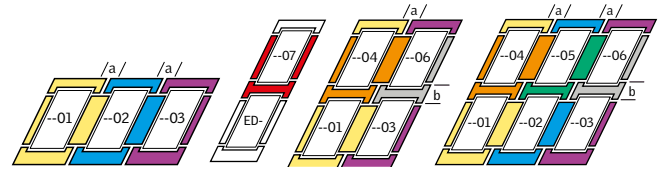

Maatcodering dakraam	CK02	CK04	FK04	FK06	MK04	MK06	MK08	MK10	MK12	PK04	PK06	PK08	PK10	PK25	SK01	SK06	SK08	SK10	UK04	UK08	UK10
Bestelcode*	55x78	55x98	66x98	66x118	78x98	78x118	78x140	78x160	78x180	94x98	94x118	94x140	94x160	94x55	114x70	114x118	114x140	114x160	134x98	134x140	134x160
EKW [*] 0021E	166,00	170,00	176,00	178,00	184,00	200,00	206,00	224,00	230,00	220,00	228,00	236,00	238,00	210,00	238,00	244,00	256,00	270,00	254,00	282,00	296,00
EKW [*] 0001E	91,00	94,00	97,00	98,00	101,00	110,00	113,00	123,00	127,00	121,00	126,00	130,00	131,00	116,00	131,00	134,00	141,00	149,00	140,00	155,00	163,00
EKW [*] 0002E	91,00	94,00	97,00	98,00	101,00	110,00	113,00	123,00	127,00	121,00	126,00	130,00	131,00	116,00	131,00	134,00	141,00	149,00	140,00	155,00	163,00
EKW [*] 0003	91,00	94,00	97,00	98,00	101,00	110,00	113,00	123,00	127,00	121,00	126,00	130,00	131,00	116,00	131,00	134,00	141,00	149,00	140,00	155,00	163,00
EKW [*] 0004EE	91,00	94,00	97,00	98,00	101,00	110,00	113,00	123,00	127,00	121,00	126,00	130,00	131,00	116,00	131,00	134,00	141,00	149,00	140,00	155,00	163,00
EKW [*] 0005EE	83,00	85,00	88,00	89,00	92,00	100,00	103,00	112,00	115,00	110,00	114,00	118,00	119,00	105,00		122,00	128,00	135,00	127,00	141,00	148,00
EKW [*] 0006E	91,00	94,00	97,00	98,00	101,00	110,00	113,00	123,00	127,00	121,00	126,00	130,00	131,00	116,00	131,00	134,00	141,00	149,00	140,00	155,00	163,00
EKW [*] 0007E	91,00	94,00	97,00	98,00	101,00	110,00	113,00	123,00	127,00	121,00	126,00	130,00	131,00	116,00	131,00	134,00	141,00	149,00	140,00	155,00	163,00
EBW [*] 0021B	204,00	208,00	215,00	217,00	224,00	243,00	249,00	270,00	277,00	265,00	274,00	283,00	286,00	254,00	286,00	293,00	306,00	322,00	304,00	336,00	352,00

* Voor de juiste bestelcodering neemt u op de plek van het rode veld de maatcodering over. Prijzen zijn in euro's, inclusief 21% btw.