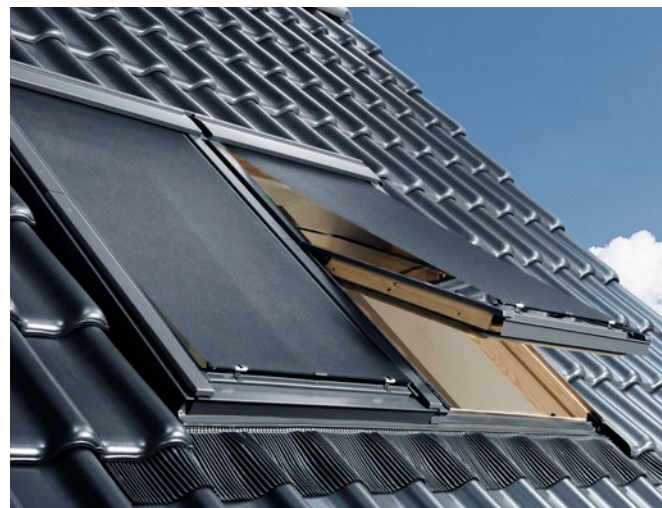

Buitenzonweringen

Effectieve warmtewering in de zomer

Kleuren

* Transparantie = de mate waarin daglicht in staat is door de buitenzonwering heen de kamer te bereiken.

Bediening

VELUX buitenzonwering, MHL

Een eenvoudige maar effectieve manier om de zonnewarmte buiten te houden. De buitenzonwering wordt handmatig aan de buitenkant van het dakraam bevestigd.

VELUX INTEGRA® buitenzonweringen, MML & MSL

De elektrische INTEGRA® buitenzonwering wordt aangedreven door netstroom (MML) of zonne-energie (MSL). Hiermee wordt vooral het wooncomfort verbeterd door een aangenaam binnenklimaat en bedieningsgemak.

NIEUW!
VELUX ACTIVE

Klaar voor intelligente bescherming tegen warmte? VELUX ACTIVE with NETATMO maakt het mogelijk VELUX INTEGRA® buitenzonweringen pro-actief te bedienen op basis van lokale weersvoorspellingen. U kunt de rolluiken ook van waar u maar wilt bedienen met de VELUX ACTIVE app.

Kijk voor meer informatie op www.velux.nl/SML

Buitenzonweringen

Houdt tot wel 73% van de zonnewarmte buiten.

Door de transparante netstructuur blijft het uitzicht behouden, maar wordt inkijk beperkt.

Perfect te combineren met lichtregulerende of verduisterende raamdecoratieproducten aan de binnenzijde.

Zie ook de voordeelcombinatiesets op pagina 164 met 10% korting.

Belangrijk:

- Voor combinatie-elementen zijn aparte buitenzonweringen type MMG verkrijgbaar.
- Buitenzonwering type MML wordt geleverd excl. bedienings-eenheid, bijv. KUX 110, zie pagina 114.
- Buitenzonwering type MSL wordt geleverd inclusief afstandsbediening.
- Een buitenzonwering op zonne-energie (MSL) kan niet worden toegepast op een Solar dakraam zonder K in de maatcodering.
- Bij Solar dakramen met een K in de maatcode is een adapter ZOZ 213K benodigd, zie pagina 114.
- Een buitenzonwering MML en MSL kan niet worden toegepast op een GIL/ GUI combinatie.
- Een handbediende buitenzonwering type MHL kan niet worden toegepast op elektrische VELUX INTEGRA® dakramen en niet op dakramen met ventilatie-unit ZZZ 214K.
- Bij oude dakramen met alléén cijfers in de maatcode (bijv. 308 of 6) heeft u bij een MML of MSL een conversie set ZOZ 228 nodig, zie pagina 117.