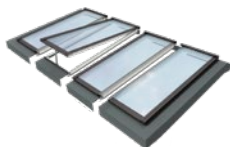

Met het slimme koppelgootstukstelsysteem zijn dakramen eindeloos te koppelen. Verticaal gekoppelde dakramen zorgen voor meer daglicht diep in de kamer, terwijl horizontaal gekoppelde dakramen het uitzicht verbreden.

Dakkapellen

Unieke oplossingen om meer ruimte te creëren, met tot drie keer meer daglicht dan een traditionele dakkapel, en zonder vergunning te plaatsen.

Lichtkoepels

De VELUX lichtkoepel zet de standaard voor daglicht onder het platte dak. Kies uit een vaste of elektrisch te openen VELUX INTEGRA® variant, beide standaard met het Politiekeurmerk Veilig Wonen®.