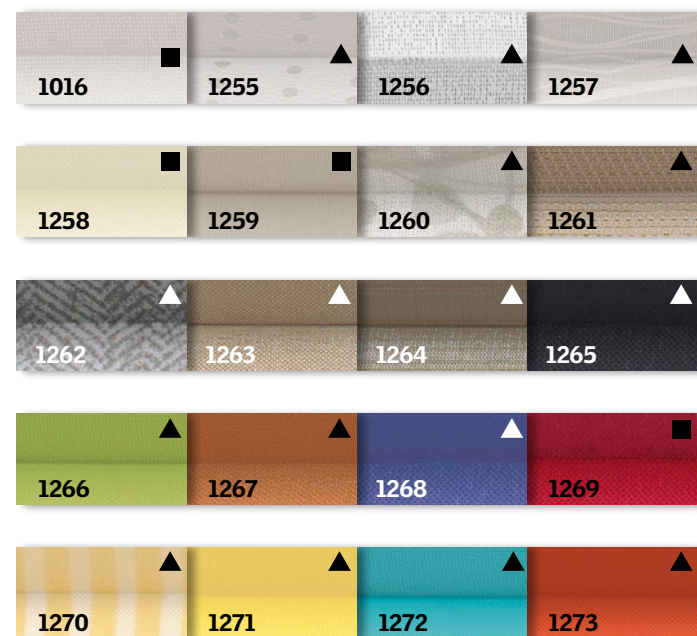

Kleuren

■ ▲ De iconen op de kleurstalen corresponderen met de iconen in de prijslijst.

NIEUW!
VELUX ACTIVE

Klaar voor smart home?
VELUX ACTIVE with NE-TATMO maakt het via de VELUX ACTIVE app en Apple HomeKit mogelijk uw VELUX INTEGRA® raamdecoratie te bedienen met een smartphone of stembediening.

Plisségordijnen

- Geplisseerd gordijn met klassieke uitstraling van lichtdoorlatende stof.
- Flexibel in het raam te plaatsen voor de optimale controle over daglicht.
- Handmatig, elektrisch of bedienbaar op zonne-energie. Geleverd inclusief afstandsbediening.

Pick&Click!™ Makkelijk en snel monteren met het Pick&Click!™ systeem.

Belangrijk:
Deze producten zijn niet geschikt voor polyurethaan dakramen type GGU en GPU met 3-cijferige maatcode (bijv. GGU 304).

Kies deze bestelcodering wanneer ook het typeplaatje van het dakraam een **K** bevat.

Bestelcodering zonder **K** past alléén op dakramen geleverd vóór april 2013.

Kleurgroep	Maatcodering nieuw dakraam				CK01	CK02	CK04	CK06	FK04	FK06	FK08	MK04	MK06	MK08	MK10	MK12	PK04	PK06	PK08	PK10	PK25	SK01	SK06	SK08	SK10	UK04	UK08	UK10
	5	102	104	206																								
 	Maatcodering oudere dakramen (let op de bestelcodering)				C01	C02	C04	C06	F04	F06	F08	M04 304 1	M06 306 2	M08 308 2	M10 310 13	M12 312 11	P04 404 31	P06 406	P08 408	P10 410 3	P25 425	S01 601	S06 606 4	S08 608 10	S10 610	U04 804 7	U08 808 8	U10 810
	5	102	104	206	9	6	6	6	F04	F06	F08	M04 304 1	M06 306 2	M08 308 2	M10 310 13	M12 312 11	P04 404 31	P06 406	P08 408	P10 410 3	P25 425	S01 601	S06 606 4	S08 608 10	S10 610	U04 804 7	U08 808 8	U10 810
   	Plisségordijn, handbediend				88,00	91,00	100,00	111,00	123,00	125,00	131,00	141,00	150,00	138,00	144,00	149,00	154,00	133,00	149,00	164,00	166,00	178,00	171,00	184,00	191,00	191,00	191,00	191,00
	5	102	104	206	9	6	6	6	F04	F06	F08	M04 304 1	M06 306 2	M08 308 2	M10 310 13	M12 312 11	P04 404 31	P06 406	P08 408	P10 410 3	P25 425	S01 601	S06 606 4	S08 608 10	S10 610	U04 804 7	U08 808 8	U10 810
   	VELUX INTEGRA® plisségordijn, elektrisch				263,00	266,00	275,00	286,00	298,00	298,00	300,00	306,00	316,00	325,00	313,00	319,00	324,00	329,00	308,00	324,00	339,00	341,00	353,00	346,00	359,00	366,00	366,00	366,00
	5	102	104	206	9	6	6	6	F04	F06	F08	M04 304 1	M06 306 2	M08 308 2	M10 310 13	M12 312 11	P04 404 31	P06 406	P08 408	P10 410 3	P25 425	S01 601	S06 606 4	S08 608 10	S10 610	U04 804 7	U08 808 8	U10 810
   	VELUX INTEGRA® Solar plisségordijn, zonne-energie				287,00	290,00	299,00	310,00	322,00	322,00	314,00	324,00	330,00	340,00	349,00	337,00	343,00	348,00	353,00	332,00	348,00	363,00	365,00	377,00	370,00	383,00	390,00	390,00
	5	102	104	206	9	6	6	6	F04	F06	F08	M04 304 1	M06 306 2	M08 308 2	M10 310 13	M12 312 11	P04 404 31	P06 406	P08 408	P10 410 3	P25 425	S01 601	S06 606 4	S08 608 10	S10 610	U04 804 7	U08 808 8	U10 810
 	Bestelcodering				CK01	CK02	CK04	CK06	FK04	FK06	FK08	MK04	MK06	MK08	MK10	MK12	PK04	PK06	PK08	PK10	PK25	SK01	SK06	SK08	SK10	UK04	UK08	UK10
 	Bestelcodering				C01	C02	C04	C06	F04	F06	F08	M04	M06	M08	M10	M12	P04	P06	P08	P10	P25	S01	S06	S08	S10	U04	U08	U10