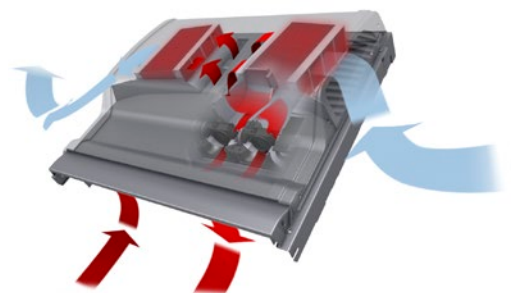

ZOV - Smart ventilatie **NIEUW!**

Decentrale mechanische ventilatiemodule met warmterugwin-functie

Kijk voor meer informatie op www.velux.nl/ZOV

Voordelen

Decentrale ventilatiemodule met meer dan 75% warmterugwinning.