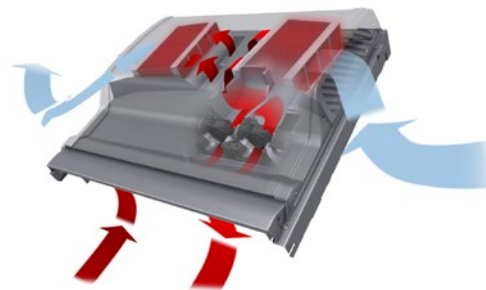

Voordelen

Decentrale ventilatiemodule met meer dan 75% warmteterugwinning.

Houd controle over de luchtvochtigheid in huis.

Frisse lucht zonder tocht.

Snel en eenvoudig te monteren als aansluiting op de standaard bovenkap.

Minimale geluidsproductie en verbetert geluidsisolatie van omgevingsgeluid.

Belangrijk:

- Kan alleen worden geplaatst in combinatie met een handmatig VELUX tuimelvenster GGL of GGU en EDW gootstuk.

VELUX smart ventilatie werkt met een innovatief dubbelkanaalssysteem dat zorgt voor een duale, afwisselende luchtstroom door warmteregeneratoren. Dit zorgt voor een constante uitwisseling van lucht in de kamer met een hoge mate van warmteterugwinning.

Elk kanaal bestaat uit een ventilator en een regenerator, die elkaar voortdurend afwisselen. Een kanaal verwijderd vochtige warme lucht van binnen naar

buiten, door een van de regenerators, waarbij de warmte-energie wordt teruggewonnen en vervolgens opgeslagen in het regeneratorelement. Ondertussen trekt het andere kanaal de koude buitenlucht in de ruimte, waarbij deze lucht de regenerator passeert, waar deze wordt voorverwarmd door de warmte die daarin is opgeslagen. Daarna wordt deze cyclus omgekeerd voor een continu efficiënt proces.

Bestelcode *	Breedtemaat dakraam Maatcodering	MK-	PK-	SK-
		[MK00]	[PK00]	[SK00]
ZOV [*] 0000	Smart Vent	799,00	835,00	870,00

Installatieproducten

ZOZ 232	G3 filter voor ZOV MK00 & PK00 – 12 stuks	18,00	18,00	
ZOZ 234	G3 filter voor ZOV SK00 – 12 stuks			18,00