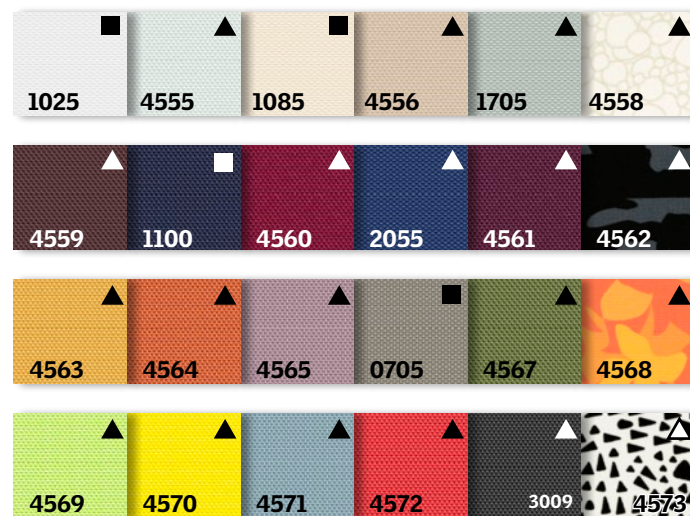

Raamdecoratie, zonwering & rolluiken

Verduisterend rolgordijn plus plissé

Flexibiliteit voor dag en nacht

Kleuren

■ ▲ De iconen op de kleurstalen corresponderen met de iconen in de prijslijst.

Het verduisterend rolgordijn plus plissé is verkrijgbaar in alle 24 kleuren, standaard gecombineerd met een wit plissé (kleur 1016).