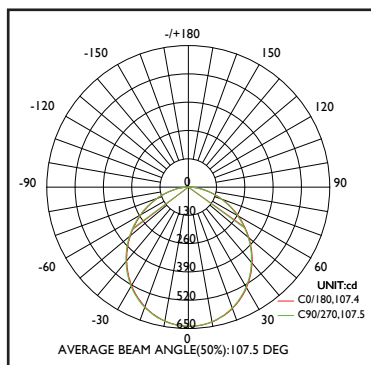

**24w**

**DIFFUSEUR PMMA  
 ANTI-JAUNISSEMENT**

Réf. Produit	Tension d'alimentation (V)	Puissance consommée (w)	Température de couleur (K)	Flux lumineux (Lm)	Efficacité lumineuse (Lm/W)	Angle de faisceau	Durée de vie (h)	Indice de protection
PANLEDCARAPBL24	85-265	24	6 500	1 999	81	120°	15 000	IP20

### COURBE PHOTOMÉTRIQUE

### DIMENSIONS