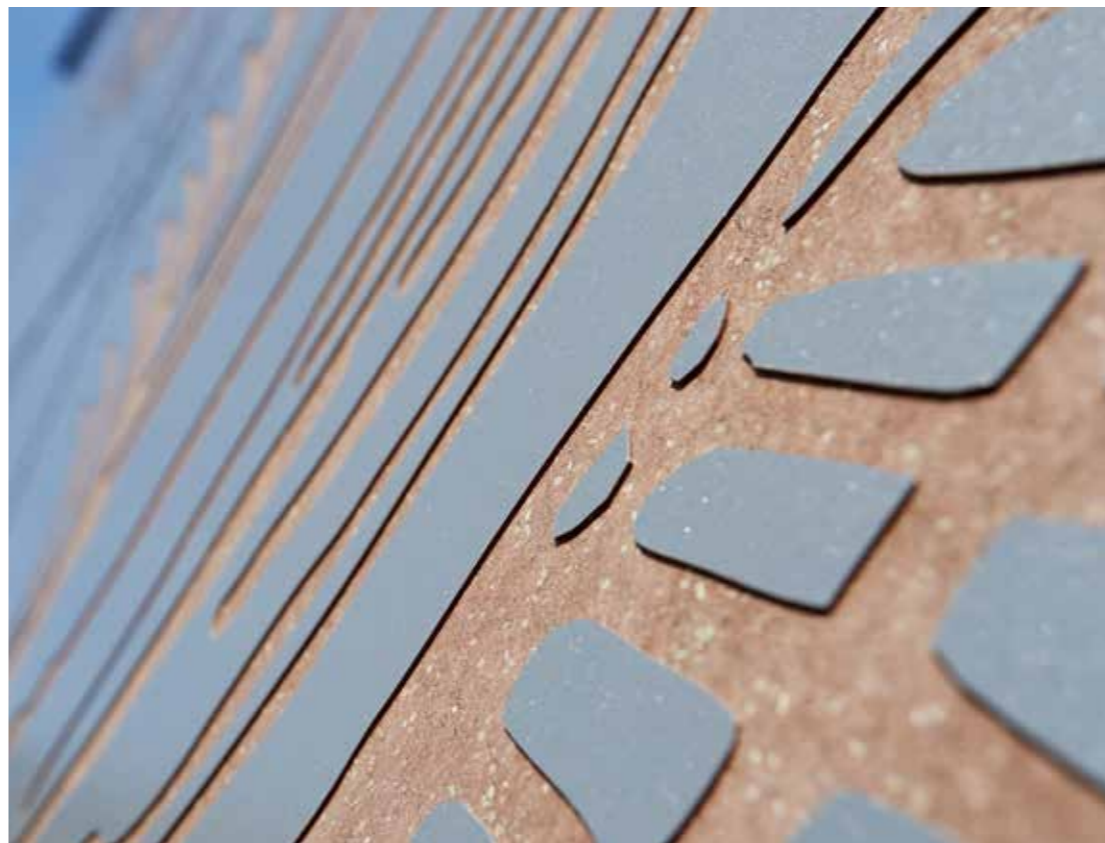

Een kunstwerk van een gevel

Robuust, duurzaam en onderhoudsarm: dat waren de voorwaarden voor de nieuwbouw van de Christophorus-school in Mülheim-Kärlich (Duitsland). De gevelpanelen van Rockpanel Metals bleken aan al deze eisen te voldoen.

Daarnaast hadden ze nog een ander groot voordeel: het was mogelijk om er een prachtig kunstwerk in te graveren, zonder dat materiaal daarvoor extra behandeld hoefde te worden. De gevels vertellen nu het verhaal van de heilige Christophorus, waarnaar de school is vernoemd.

Artistiek ontwerp: Elke Pfaffmann en Stefan Kindel