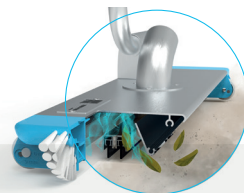

POUR FONDS DE PISCINE

DIVISEZ PAR DEUX LE TEMPS D'ENTRETIEN

3 EN 1 :

Divisez par **deux** le temps d'entretien des fonds de piscine grâce à la technologie d'aspiration brevetée qui combine les fonctionnalités de l'époussette, de l'aspirateur de fond et de la brosse d'angle en un seul passage.

Les feuilles sont canalisées avant d'être aspirées et collectées dans un piège feuille. Les brosses conçues pour décoller les particules les plus tenaces permettent un travail de finition optimale.

YouTube
vidéo du produit