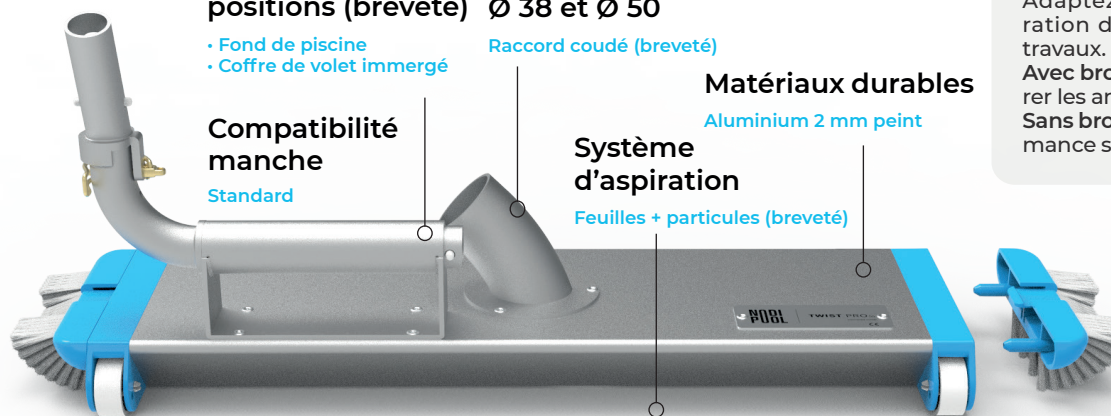

Brosses latérales aspirantes amovibles

Adaptez en un clic la configuration de votre Twist Pro à vos travaux. Avec brosses pour frotter et aspirer les angles. (marches, coins, ...) Sans brosses pour plus de performance sur les fonds de piscine.

**Bras modulable 2
positions (breveté)**

- Fond de piscine
- Coffre de volet immergé

**Compatible tuyaux
Ø 38 et Ø 50**

Raccord coudé (breveté)

**Compatibilité
manche
Standard**

**Système
d'aspiration**

Feuilles + particules (breveté)

Matériaux durables

Aluminium 2 mm peint