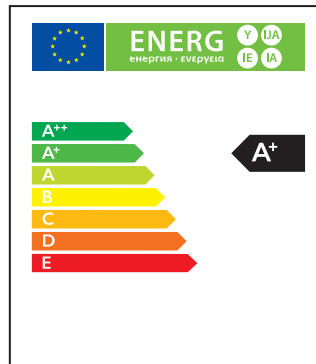

ÉTIQUETTE ÉNERGÉTIQUE