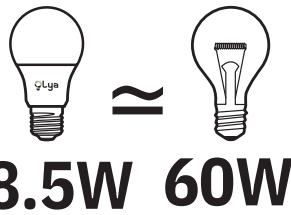

BULB A60

OLYA, source de lumière.

Les sources lumineuses OLYA offrent une qualité d'éclairage remarquable alliant économie, qualité, efficacité lumineuse, durabilité et écologie.