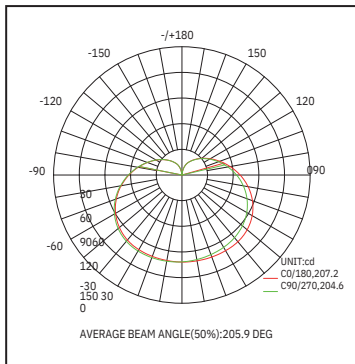

Réf. Produit	Tension d'alimentation (V)	Puissance consommée (W)	Température de couleur (K)	Flux lumineux (Lm)	Culot	Angle de faisceau	Durée de vie (h)	Nombre de cycle d'allumage	Intensité réglable	Indice de protection
BA60E27JN8.5	220	8.5	3 000	800	E27	180°	15 000	40 000	Non	IP20

COURBE PHOTOMÉTRIQUE

DIMENSIONS

ÉTIQUETTE ÉNERGÉTIQUE

INSTALLATION