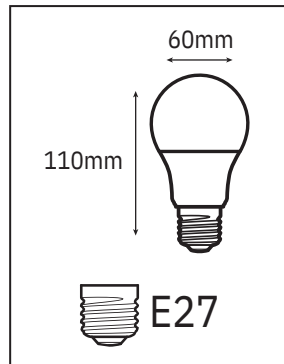

Réf. Produit	Tension d'alimentation (V)	Puissance consommée (W)	Température de couleur (K)	Flux lumineux (Lm)	Culot	Angle de faisceau	Durée de vie (h)	Nombre de cycle d'allumage	Intensité réglable	Indice de protection
BA60E27JN8.5	220	8.5	3 000	800	E27	180°	15 000	40 000	Non	IP20

COURBE PHOTOMÉTRIQUE

DIMENSIONS

ÉTIQUETTE ÉNERGÉTIQUE

INSTALLATION