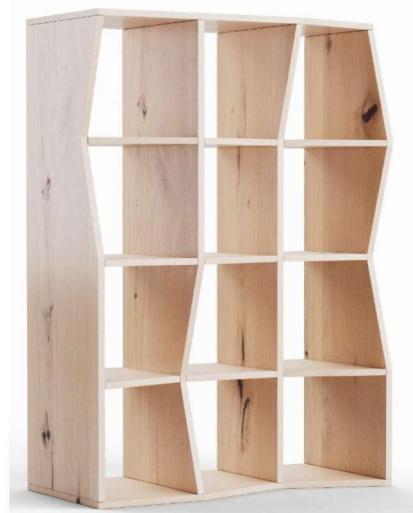

Produktbeschreibung Sideboard:

2 Ablagen

1 Schublade

2 Türen mit 1 durchgehenden Konstruktionsboden

Art. Nr.	71828	Sideboard
cbm:	0,460	B140 T42 H78
Preis:	749,-	

Modell:

Roomio No. 2002

Allgemeine Produktbeschreibung / Beimöbel

Korpus: Eiche Echtholz furnier natur

Fronten in Patchwork-Design

Türen mit Softclose- und Push-to-open Funktion

Schubladen innen, nicht sichtbare Einlegeböden und Rückwände: MDF, schwarz lackiert

Fußgestell: Metall, schwarz lackiert

Produktbeschreibung Lowboard:

2 Ablagen

2 Türen mit 1 durchgehenden

Konstruktionsboden

Art. Nr.	72151	Lowboard
cbm:	0,410	B160 T42 H63
Preis:	649,-	

Modell:

Roomio No. 2002

Produktbeschreibung / Regal

Eiche Echtholz furnier natur

2 Fächer mit Rückwand
Spot-Beleuchtung
(Beleuchtung warmweiß)

Art. Nr.	72155	Regal
cbm:	1,130	B120 T35 H195
Preis:	1.099,-	

Art. Nr.	72154	Regal
cbm:	0,550	B90 T35 H140
Preis:	599,-	