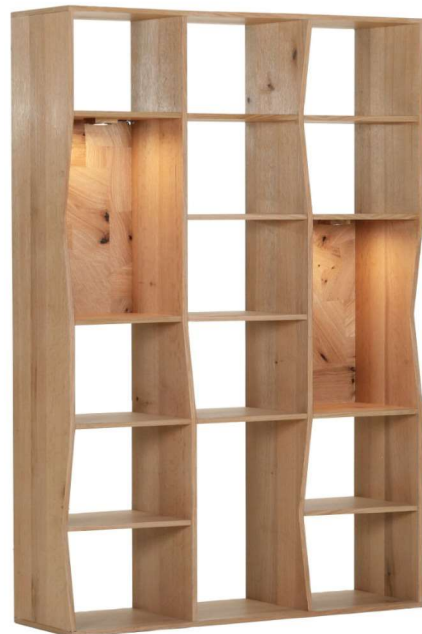

Produktbeschreibung Sideboard:

2 Ablagen

1 Schublade

2 Türen mit 1 durchgehenden Konstruktionsboden

Art. Nr.	71828	Sideboard
cbm:	0,460	B140 T42 H78
Preis:	749,-	

Modell:

Roomio No. 2002

Allgemeine Produktbeschreibung / Beimöbel

Korpus: Eiche Echtholz furnier natur

Fronten in Patchwork-Design

Türen mit Softclose- und Push-to-open Funktion

Schubladen innen, nicht sichtbare Einlegeböden und Rückwände: MDF, schwarz lackiert

Fußgestell: Metall, schwarz lackiert

Produktbeschreibung Lowboard:

2 Ablagen

2 Türen mit 1 durchgehenden

Konstruktionsboden

Art. Nr.	72151	Lowboard
cbm:	0,410	B160 T42 H63
Preis:	649,-	

Modell:

Roomio No. 2002

Produktbeschreibung / Regal

Eiche Echtholz furnier natur

2 Fächer mit Rückwand
Spot-Beleuchtung
(Beleuchtung warmweiß)

Art. Nr.	72155	Regal
cbm:	1,130	B120 T35 H195
Preis:	1.099,-	

Art. Nr.	72154	Regal
cbm:	0,550	B90 T35 H140
Preis:	599,-	