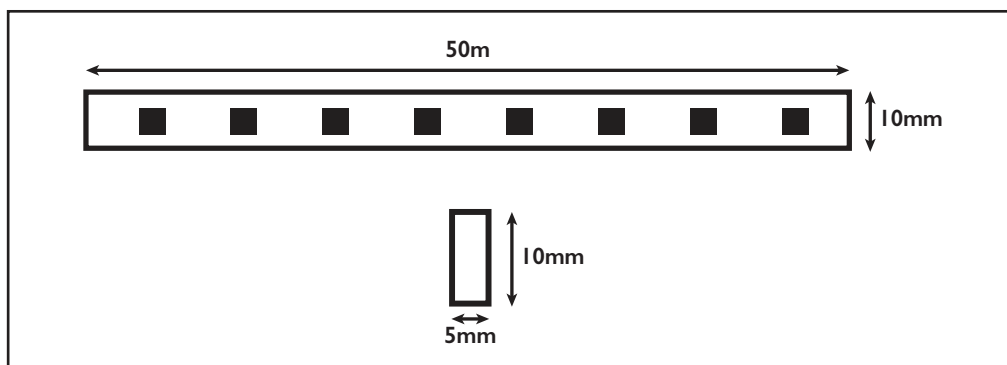

DIMENSIONS