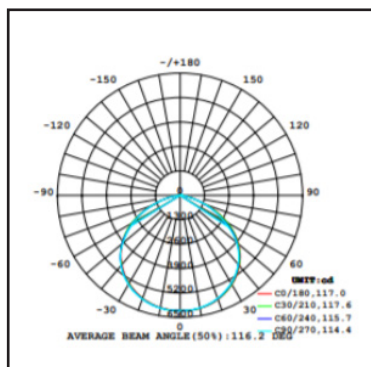

**200w**

Réf. Produit	Tension d'alimentation (V)	Puissance consommée (w)	Température de couleur (K)	Flux lumineux (Lm)	Efficacité lumineuse (Lm/W)	Angle de faisceau	Durée de vie (h)	Indice de protection
PROJLEDG2BL200	220~240	200	6 500	18000	90	120°	25 000	IP65

### COURBE PHOTOMÉTRIQUE

### DIMENSIONS