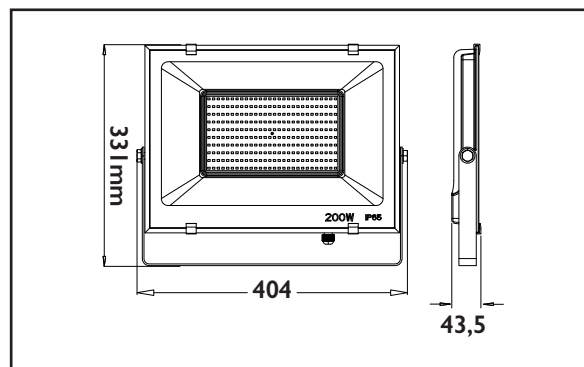

**200w**

Réf. Produit	Tension d'alimentation (V)	Puissance consommée (w)	Température de couleur (K)	Flux lumineux (Lm)	Efficacité lumineuse (Lm/W)	Angle de faisceau	Durée de vie (h)	Indice de protection
PROJLEDG2BL200	220~240	200	6 500	18000	90	120°	25 000	IP65

### COURBE PHOTOMÉTRIQUE

### DIMENSIONS