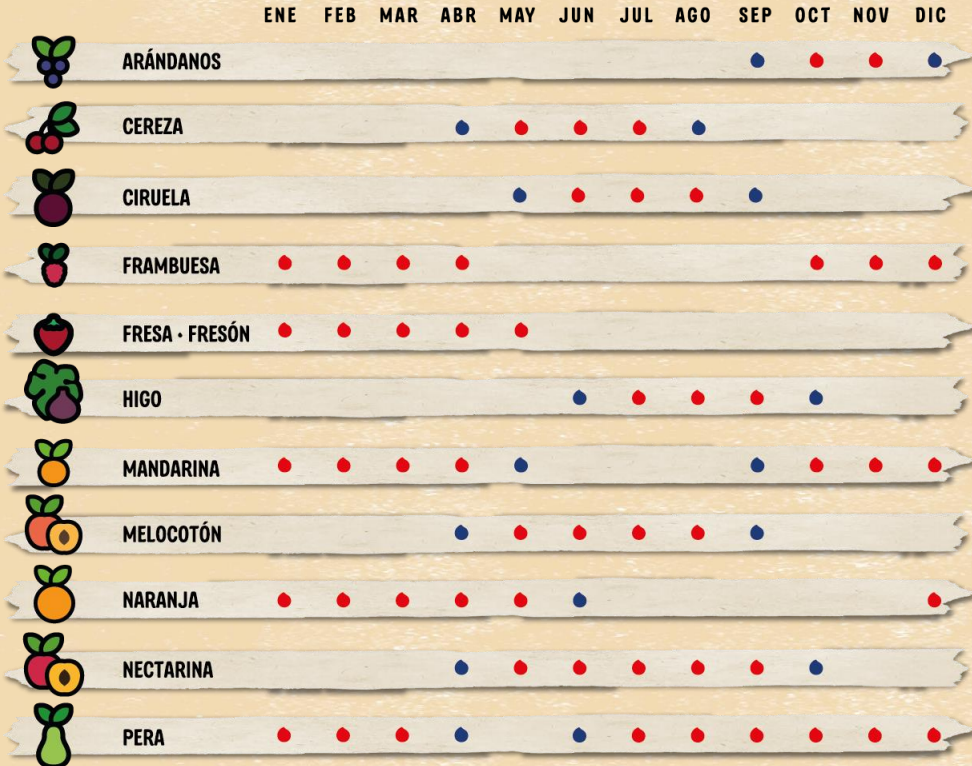

CALENDARIO FRUTAS DE TEMPORADA

Aprovecha la fruta de temporada para preparar fácilmente deliciosa mermelada casera con el Gelificante DR. OETKER.

- Menor nivel de comercialización
- Mayor nivel de comercialización