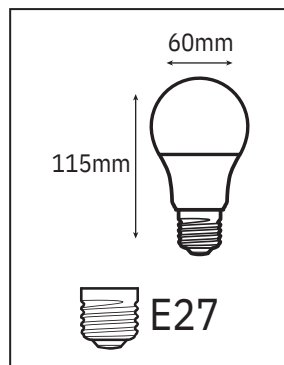

**1 an**  
سنة

Réf. Produit	Tension d'alimentation (V)	Puissance consommée (W)	Température de couleur (K)	Flux lumineux (Lm)	Culot	Angle de faisceau	Durée de vie (h)	Nombre de cycle d'allumage	Intensité réglable	Indice de protection
<b>BA60E27JN11</b>	220	11	3 000	1 050	E27	180°	15 000	40 000	Non	IP20

#### COURBE PHOTOMÉTRIQUE

#### DIMENSIONS