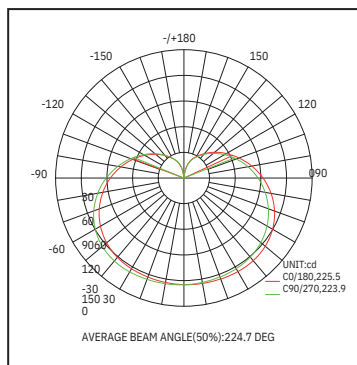

**1 an**  
سنة

Réf. Produit	Tension d'alimentation (V)	Puissance consommée (W)	Température de couleur (K)	Flux lumineux (Lm)	Culot	Angle de faisceau	Durée de vie (h)	Nombre de cycle d'allumage	Intensité réglable	Indice de protection
<b>BA60E27JN11</b>	220	11	3 000	1 050	E27	180°	15 000	40 000	Non	IP20

#### COURBE PHOTOMÉTRIQUE

#### DIMENSIONS