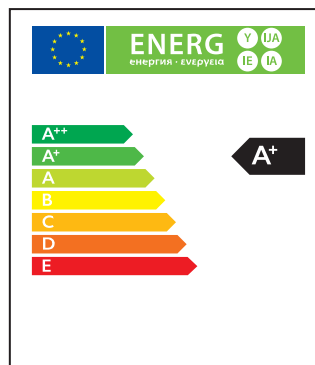

ÉTIQUETTE ÉNERGÉTIQUE