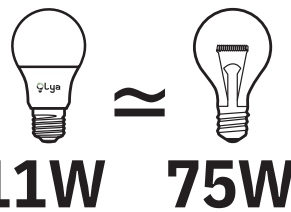

### OLYA, source de lumière.

Les sources lumineuses OLYA offrent une qualité d'éclairage remarquable alliant économie, qualité, efficacité lumineuse, durabilité et écologie.

**11W** **75W**

**GARANTIE**  
ضمانة

**1 an**  
سنة

Réf. Produit	Tension d'alimentation (V)	Puissance consommée (W)	Température de couleur (K)	Flux lumineux (Lm)	Culot	Angle de faisceau	Durée de vie (h)	Nombre de cycle d'allumage	Intensité réglable	Indice de protection
<b>BA60E27JN11</b>	220	11	3 000	1 050	E27	180°	15 000	40 000	Non	IP20