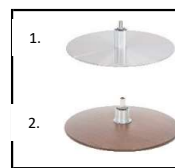

Dieses Modell kann in verschiedenen Stoffen und Leder geliefert werden. Der Sessel ist nicht verstellbar. Außerdem stehen verschiedene Arten von Füßen zur Auswahl.

Sitzhöhe: 50 cm
Sitztiefe: 55 cm

Rückenpolsterung: Kaltschaum HR2808
Sitzpolsterung: Kaltschaum HR3038 + HR3532

Fuß: Diverse Möglichkeiten
Maße: B x H x T

Für weitere Informationen über dieses Produkt besuchen Sie bitte Trendhopper.de

Preisänderungen und Druckfehler vorbehalten.

Fuß:
Maße:

Fuß A
81x104x78

1. Orion Base Black
- Orion Base Chrom
2. Space Base Chrom
- Space Base Schwarz

Fuß B
81x104x78

- Bei Bestellung von Fuß B ist der Stuhl 2 bis 2,5 cm höher.
1. Tube Base Black
 2. Tube Base gebürstet

Fuß C
81x104x78

1. Disk Base Metall
2. Disk Base Holz

Fuß D
81x104x78

1. Elegant Base black
2. Elegant Base alu gebürstet