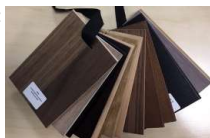

Fuß B
81x104x78

- Bei Bestellung von Fuß B ist der Stuhl 2 bis 2,5 cm höher.
1. Tube Base Black
 2. Tube Base gebürstet

Fuß C
81x104x78

1. Disk Base Metall
2. Disk Base Holz

Fuß D
81x104x78

1. Elegant Base black
2. Elegant Base alu gebürstet

Preis Stoffgruppe 0:	559	609	629	669
Preis Stoffgruppe 1:	579	639	649	689
Preis Stoffgruppe 2:	599	659	669	709
Preis Stoffgruppe 3:	629	689	699	739
Preis Stoffgruppe 4:	669	729	739	779
Semi all over *	1.089	1.149	1.159	1.199

Holzauswahl für Fuß C:

Buche lackiert
Buche schwarz
Buche Nussbaum lackiert
Unbehandelte Buche

Eiche lackiert
Eiche geölt
Unbehandelte Eiche
Eiche weiß geölt
Eiche geräuchert geölt

Walnuss geölt