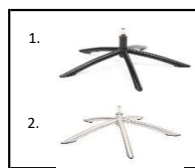

Fuß: Diverse Möglichkeiten
Maße: B x H x T

Für weitere Informationen über dieses Produkt besuchen Sie bitte Trendhopper.de

Preisänderungen und Druckfehler vorbehalten.

Fuß:
Maße:

Fuß A
81x104x78

1. Orion Base Black
- Orion Base Chrom
2. Space Base Chrom
- Space Base Schwarz

Fuß B
81x104x78

- Bei Bestellung von Fuß B ist der Stuhl 2 bis 2,5 cm höher.
1. Tube Base Black
 2. Tube Base gebürstet

Fuß C
81x104x78

1. Disk Base Metall
2. Disk Base Holz

Fuß D
81x104x78

1. Elegant Base black
2. Elegant Base alu gebürstet