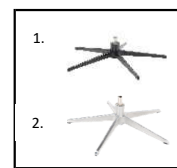

Fuß: Diverse Möglichkeiten
Maße: B x H x T

Für weitere Informationen über dieses Produkt besuchen Sie bitte Trendhopper.de

Preisänderungen und Druckfehler vorbehalten.

Fuß:
Maße:

Fuß A
81x104x78

1. Orion Base Black
- Orion Base Chrom
2. Space Base Chrom
- Space Base Schwarz

Fuß B
81x104x78

- Bei Bestellung von Fuß B ist der Stuhl 2 bis 2,5 cm höher.
1. Tube Base Black
 2. Tube Base gebürstet

Fuß C
81x104x78

1. Disk Base Metall
2. Disk Base Holz

Fuß D
81x104x78

1. Elegant Base black
2. Elegant Base alu gebürstet