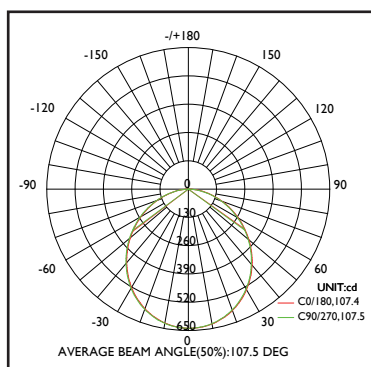

**24w**

**DIFFUSEUR PMMA  
ANTI-JAUNISSEMENT**

Réf. Produit	Tension d'alimentation (V)	Puissance consommée (w)	Température de couleur (K)	Flux lumineux (Lm)	Efficacité lumineuse (Lm/W)	Angle de faisceau	Durée de vie (h)	Indice de protection
PANLEDCARENBL24	85-265	24	6 500	1 999	81	120°	15 000	IP20

### COURBE PHOTOMÉTRIQUE

### DIMENSIONS