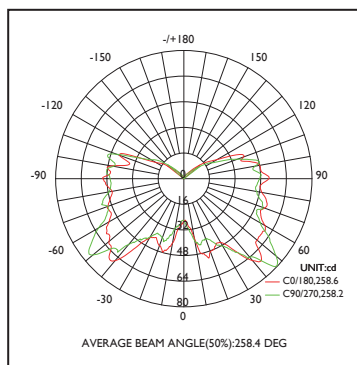

220Vac  
▲  
240Vac

230°

0%  
+100%

RoHS

CE

RoHS

IRC 80

5w ≈ 40w

Ref. Produit	Tension d'alimentation (V)	Puissance consommée (w)	Température de couleur (K)	Flux lumineux (Lm)	Culot	Angle de faisceau	Durée de vie (h)	Nombre de cycle d'allumage	Intensité réglable	Indice de protection
CAE14JN05	220~240	5	3 000	400	E14	230°	15 000	40 000	Non	IP20

### COURBE PHOTOMÉTRIQUE

### DIMENSIONS