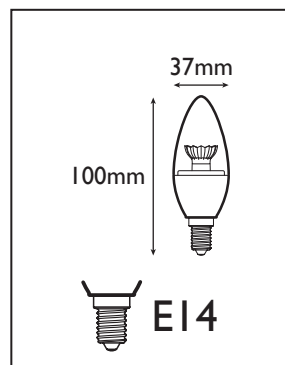

Ref. Produit	Tension d'alimentation (V)	Puissance consommée (w)	Température de couleur (K)	Flux lumineux (Lm)	Culot	Angle de faisceau	Durée de vie (h)	Nombre de cycle d'allumage	Intensité réglable	Indice de protection
CAE14JN05	220~240	5	3 000	400	E14	230°	15 000	40 000	Non	IP20

### COURBE PHOTOMÉTRIQUE

### DIMENSIONS