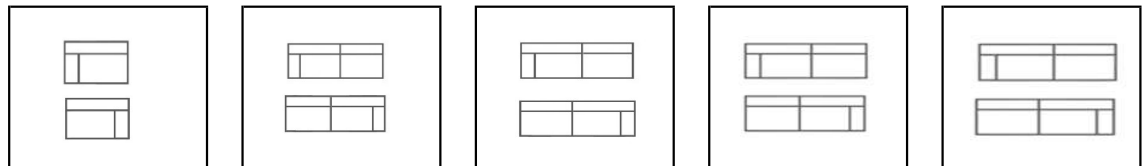

Sitzhöhe: 45 cm
 Sitztiefe: 57 cm
 Armbreite: 22 cm
 Art der Federung: Nosagunterfederung
 Rückenkissen Polsterung: Silikonschaumstoff
 Sitzpolsterung: Kaltschaum
 Füße: Metall schwarz
 Maße: B x H x T

Typ:	1,5-Sitzer	2-Sitzer	2,5-Sitzer	3-Sitzer	3,5-Sitzer
Maße:	124 x 85 x 98	184 x 85 x 98	204 x 85 x 98	224 x 85 x 98	244 x 85 x 98
Aktions-Stoff:	789	1.009	1.089	1.169	1.239
100-Stoffe:	849	1.109	1.179	1.259	1.329
Nachhaltige Stoffe:	849	1.109	1.179	1.259	1.329
Extra-Stoff:	939	1.189	1.269	1.349	1.419
Mikrofaser in Lederoptik:	939	1.189	1.269	1.349	1.419

Typ:	1,5-Sitzer Arm l/r	2-Sitzer Arm l/r	2,5-Sitzer Arm l/r	3-Sitzer Arm l/r	3,5-Sitzer Arm l/r
Maße:	102 x 85 x 98	162 x 85 x 98	182 x 85 x 98	202 x 85 x 98	222 x 85 x 98
Aktions-Stoff:	619	839	919	999	1.069
100-Stoffe:	659	919	989	1.069	1.139
Nachhaltige Stoffe:	659	919	989	1.069	1.139
Extra-Stoff:	729	979	1.059	1.139	1.209
Mikrofaser in Lederoptik:	729	979	1.059	1.139	1.209

Typ:	Armlehne li. Type A	Armlehne re. Type A	zusätzliche Service möglich.
Maße:	22 x 63 x 98 schwarz o. chrom	75 x 23 x 15 schwarz o. chrom	weitere Informationen unter www.oranje-products.com
Aktions-Stoff:	-	-	
100-Stoffe:	-	-	
Nachhaltige Stoffe:	-	-	
Extra-Stoff:	-	-	
Mikrofaser in Lederoptik:	-	-	