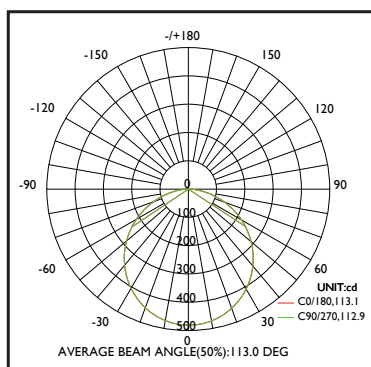

**18w**

**DIFFUSEUR PMMA  
ANTI-JAUNISSEMENT**

Réf. Produit	Tension d'alimentation (V)	Puissance consommée (w)	Température de couleur (K)	Flux lumineux (Lm)	Efficacité lumineuse (Lm/W)	Angle de faisceau	Durée de vie (h)	Indice de protection
PANLEDCARENBL18	85-265	18	6 500	1 505	83,2	120°	15 000	IP20

### COURBE PHOTOMÉTRIQUE

### DIMENSIONS