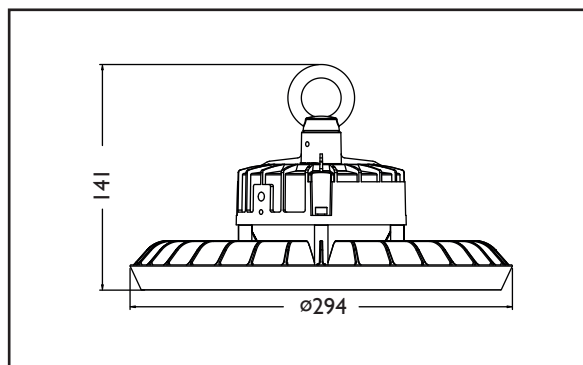

200w

Ref. Produit	Tension d'alimentation (V)	Puissance consommée (w)	Température de couleur (K)	Flux lumineux (Lm)	Efficacité lumineuse (Lm/W)	Angle de faisceau	Durée de vie (h)	Indice de protection
ARMALEDG2BL200	100~240	200	6 500	28 000	140	90°	30 000	IP65

COURBE PHOTOMETRIQUE

DIMENSIONS

ÉTIQUETTE ÉNERGÉTIQUE

Visitez notre site web
www.olya.ma