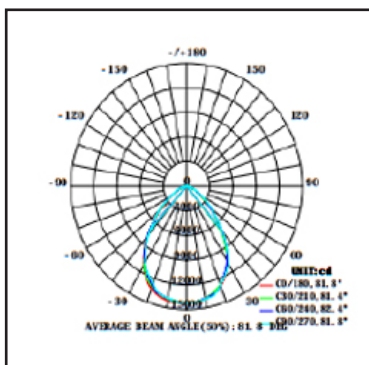

COURBE PHOTOMETRIQUE