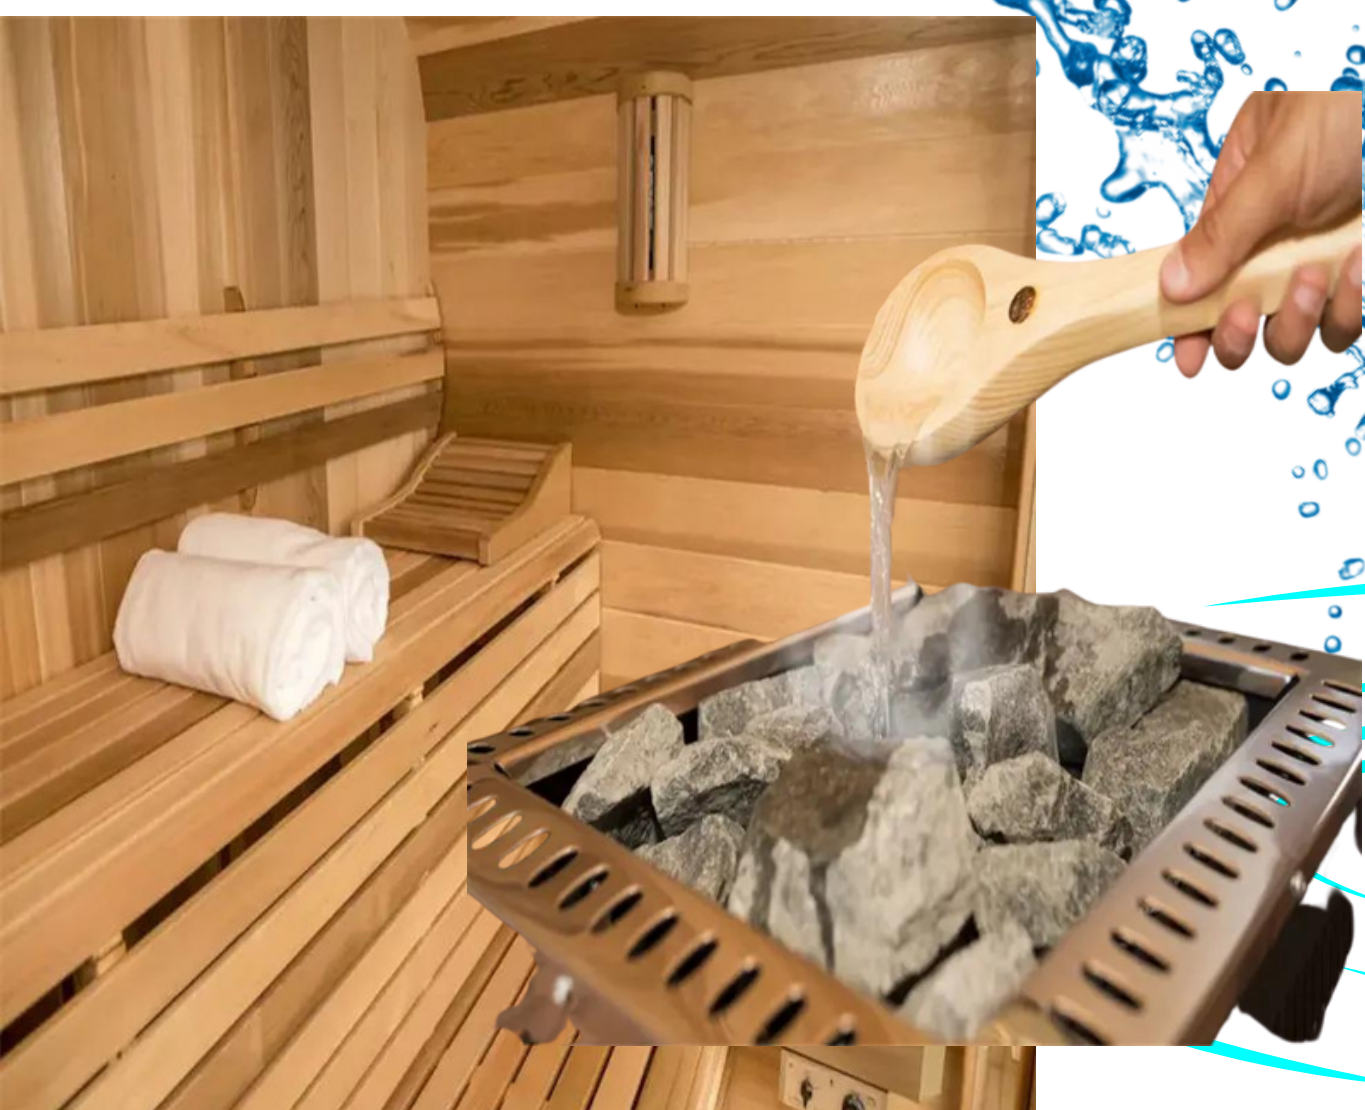

# SAUNA FINLANDAIS OC'LR

Sauna extérieur  
traditionnel au feu de  
bois  
Cube de cèdre rouge  
canadien

**Bois massif**

#### Caractéristique :

Panneau de commande d'ordinateur, avec fenêtres imposte

Matériau principal : Bois massif

Type de bois massif : Ciguë