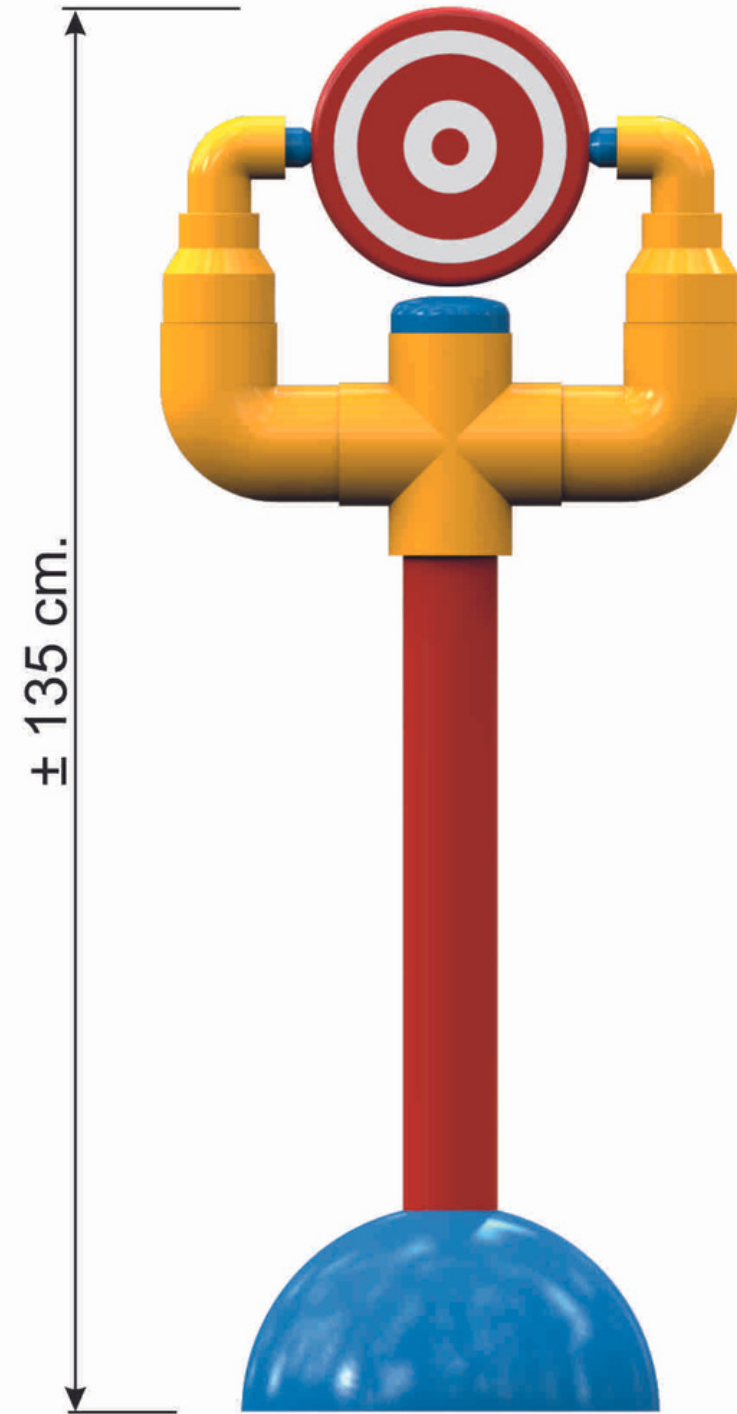

TARGET POLE ROSE

Art. Nr.: 51403

Water
Connection : Ø 32 mm. (PVC Dn 25)
Consumption : 2 m ³ /hr.
Pressure : 0,6 - 1 Bar
Maximum Waterdepth: 25 cm. (>=Socle)
Weight: ± 20 kg.