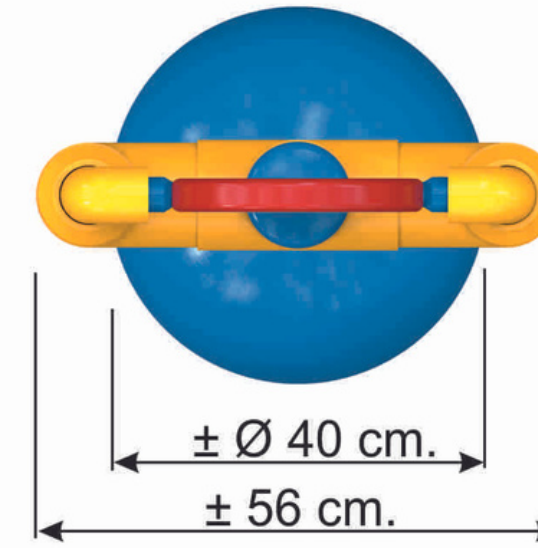

TARGET POLE ROSE

Art. Nr.: 51403

Water
Connection : Ø 32 mm. (PVC Dn 25)
Consumption : 2 m ³ /hr.
Pressure : 0,6 - 1 Bar
Maximum Waterdepth: 25 cm. (>=Socle)
Weight: ± 20 kg.