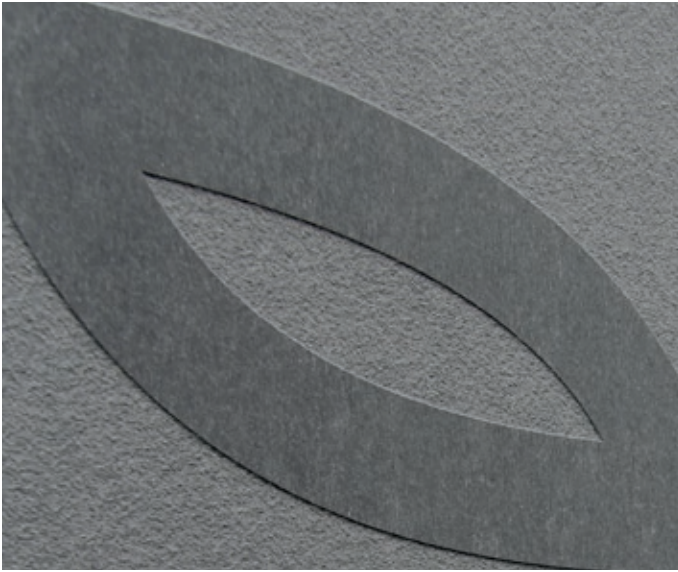

Swisspearl Patina Signature

Eigenschappen

Swisspearl Patina Signature

Lengte	2500/3050 mm
Breedte	1250 mm
Dikte	8 mm
Gewicht, incl. 10% vocht	12,4 kg/m²
Oppervlakte	Geschuurd en gezandstraald