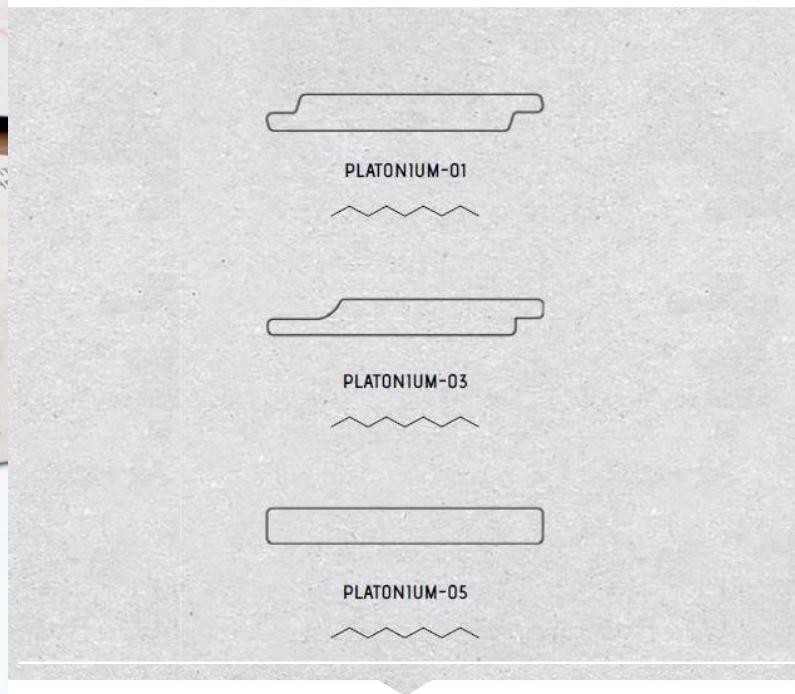

VEERTIEN STANDAARD PROFIELEN

Platowood biedt een breed scala aan profielen; deze Platonium® modellen kunnen wij snel en uit voorraad leveren. Mocht u een op maat gemaakt profiel willen, dan kunnen we deze vrijwel altijd als 'special' maken.