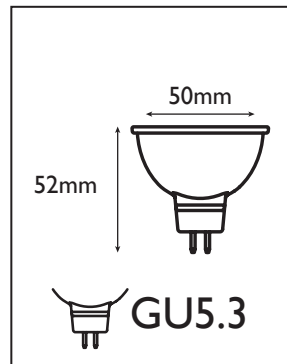

5w ≈ **50w**

Réf. Produit	Tension d'alimentation (V)	Puissance consommée (w)	Température de couleur (K)	Flux lumineux (Lm)	Culot	Angle de faisceau	Durée de vie (h)	Nombre de cycle d'allumage	Intensité réglable	Indice de protection
SPGU53BL12V05	AC-12V	5	6 500	420	GU5.3	38°	25 000	≥ 12 500	Non	IP20

COURBE PHOTOMÉTRIQUE

DIMENSIONS

ÉTIQUETTE ÉNERGÉTIQUE

INSTALLATION