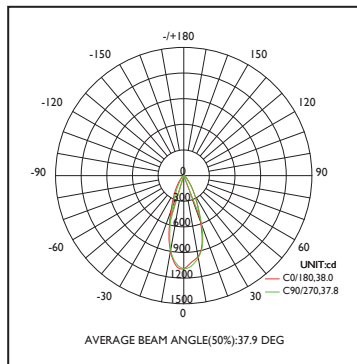

COURBE PHOTOMÉTRIQUE