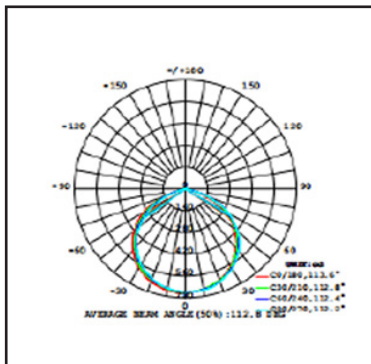

COURBE PHOTOMÉTRIQUE