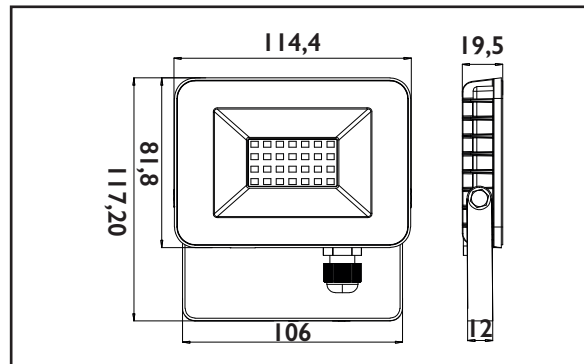

20w

Ref. Produit	Tension d'alimentation (V)	Puissance consommée (w)	Température de couleur (K)	Flux lumineux (Lm)	Efficacité lumineuse (Lm/W)	Angle de faisceau	Durée de vie (h)	Indice de protection
PROJLEDG2BL20	220~240	20	6 500	1800	90	120°	25 000	IP65

COURBE PHOTOMÉTRIQUE

DIMENSIONS

ÉTIQUETTE ÉNERGÉTIQUE

Visitez notre site web
www.olya.ma