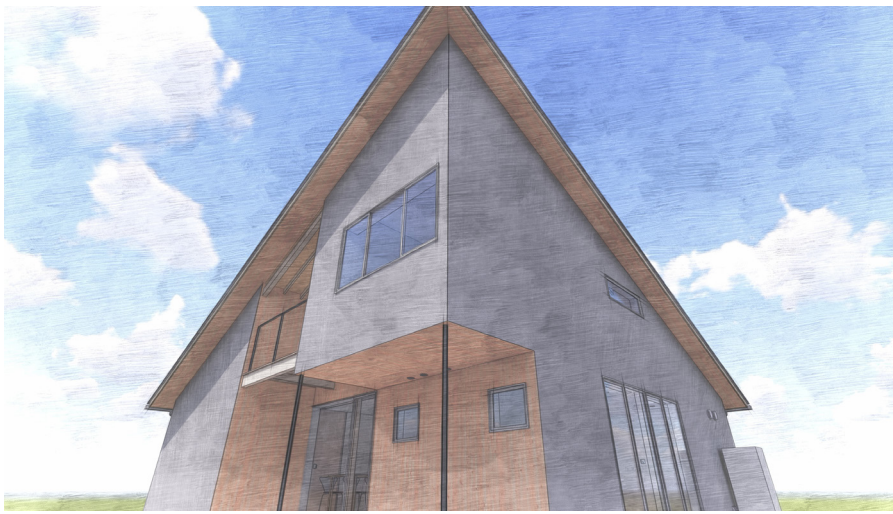

建築家の考える『ぬくもり』の詰まった家を提供する 新しい建築サービス「ぬくもりはうす」が始まります。

ぬくもりはうすは、四国エリアを対象とした消費者と建築家を繋ぐ新しいサービスです。VR空間に展開する住宅展示場にて『建築家』が考える『ぬくもり』の詰まった家を体験していただき、気に入っていただいた家をそのまま発注していただく、VR空間を利用した新しい建売住宅サービスです。

URL : <https://nukumorihouse.jp>

つまり、消費者にとって建築家は興味の対象であり、上手く消費者と建築家との関係づくりをすることで新しいサービスの可能性があると考えました。

サービスの流れ

①ぬくもり住宅展示場での見学(無料)

時間や場所に関わらず、VRゴーグルを使ってぬくもり住宅展示場にて自由にぬくもりはうすの家を体験していただけます。また、ぬくもり住宅展示場の見学は申込制となっており、VRゴーグル無料レンタル及びVR体験会も実施しております。

ぬくもりはうすの家

ぬくもりはうすの家は、家族団欒、こどもの笑顔と成長、そして、豊かな生活のための建築家が考えるぬくもりの詰まった家となっており、建築家のこだわりの空間の広がりと繋がりを体験していただけます。

※三角屋根の家（延床面積39.9坪／構造木造2階建／価格4455万円）

ぬくもりはうすの4つのぬくもり

① 『こどもの笑顔と成長に寄り添うぬくもり』

お子様がご家族の愛情をたっぷり受け、自由にのびのびと、健やかに成長していくべく、そして、お子様の成長の拠点として、お子様とご家族とのコミュニケーションと、お子様のかけがえのない素敵な笑顔が溢れる空間の創造を目指します。