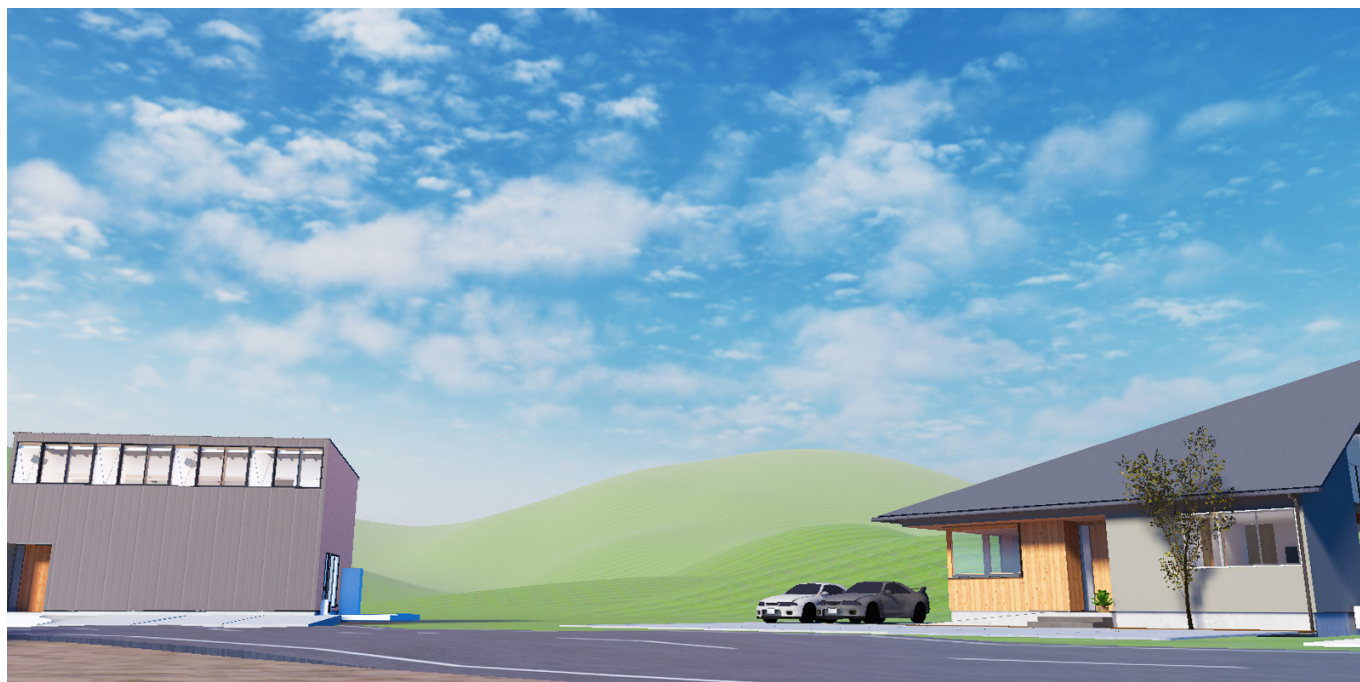

VR空間に展開するぬくもり住宅展示場

ぬくもり住宅展示場では、図面やCGでは得られないVRだからこそその臨場感をもって、空間の広がりとスケール感、壁や床の素材感をVR空間にて体験していただけます。また、アバター設定により、こども目線での建物体験もしていただくことができます。

Youtube動画

価格の透明性と安心・安全の約束

ぬくもりはうすの家は、40坪3,500万円を基準としておりますが、VR住宅展示場で体験していただく家をそのままご提供するため、基本的にご提示の価格からの変動はありません。建築家と施工会社との信頼ある協力関係により、価格の透明性を実現しています。

さらに、ぬくもりはうすの家は、構造の専門家によって構造計算を入念にしており、震度7以上の地震や繰り返しの地震にも耐えられる耐震等級3相当で設計されています。また、お引き渡し後の修繕や雨漏りなどお引き渡し後10年間の建物サポートもお約束いたします。

本件に関するお問い合わせ先

担当：廣瀬 諭志

Mail：info@nukumorihouse.jp

電話：0884-22-8118

URL：<https://nukumorihouse.jp>