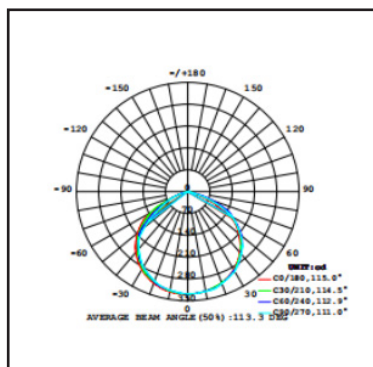

COURBE PHOTOMETRIQUE