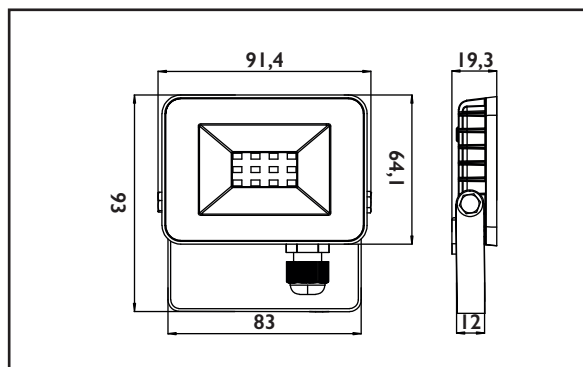

10w

Ref. Produit	Tension d'alimentation (V)	Puissance consommée (w)	Température de couleur (K)	Flux lumineux (Lm)	Efficacité lumineuse (Lm/W)	Angle de faisceau	Durée de vie (h)	Indice de protection
PROJLEDG2BL10	220~240	10	6 500	900	90	120°	25 000	IP65

COURBE PHOTOMETRIQUE

DIMENSIONS

ÉTIQUETTE ÉNERGÉTIQUE

Visitez notre site web
www.olya.ma