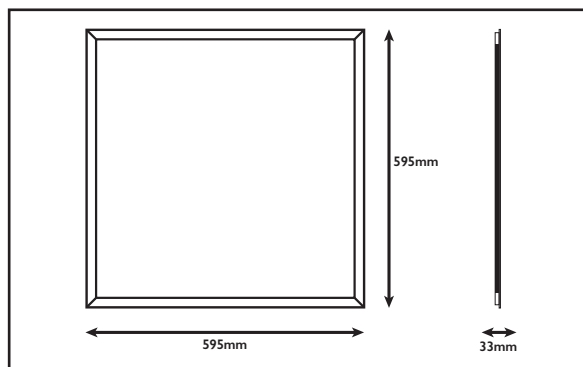

**2** Ans  
Years  
سنة

**48w**

Réf. Produit	Tension d'alimentation (V)	Puissance consommée (w)	Température de couleur (K)	Flux lumineux (Lm)	Efficacité lumineuse (Lm/W)	Angle de faisceau	Durée de vie (h)	Indice de protection
PANLED6060BL48	220~240	48	6 500	4080	85	110°	25 000	IP20

### COURBE PHOTOMÉTRIQUE

### DIMENSIONS