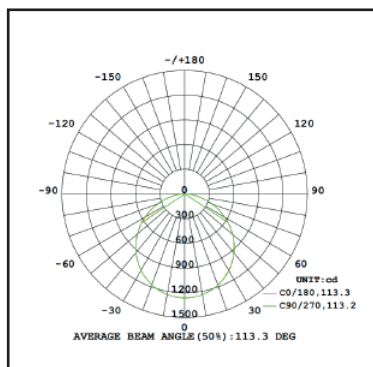

**2** Ans  
Years  
سنة

**48w**

Réf. Produit	Tension d'alimentation (V)	Puissance consommée (w)	Température de couleur (K)	Flux lumineux (Lm)	Efficacité lumineuse (Lm/W)	Angle de faisceau	Durée de vie (h)	Indice de protection
PANLED6060BL48	220~240	48	6 500	4080	85	110°	25 000	IP20

### COURBE PHOTOMÉTRIQUE

### DIMENSIONS