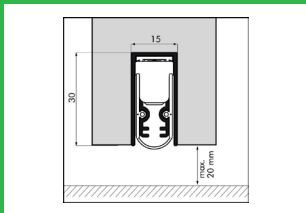

700021

710010

Divers hang- en sluitwerk en aanverwante artikelen.

diversen.

700010	Valdorpel Optimal seal L=928mm Groefmaat 15x30mm max. uitslag: 28mm inkortbaar: 150 mm
700021	Athmer Soundproof valdorpel L=728mm 51dB 30/60min BRWmax kier: 20mm max inkortbaar: 150mm
700023	Athmer Soundproof valdorpel L=830mm 51dB 30/60min BRWmax kier: 20mm max inkortbaar: 150mm
700025	Athmer Soundproof valdorpel L=930mm 51dB 30/60min BRWmax kier: 20mm max inkortbaar: 150mm
700027	Athmer Soundproof valdorpel L=1030mm 51dB 30/60min BRWmax kier: 20mm max inkortbaar: 150mm
700029	Athmer Soundproof valdorpel L=1130mm 51dB 30/60min BRWmax kier: 20mm max inkortbaar: 150mm