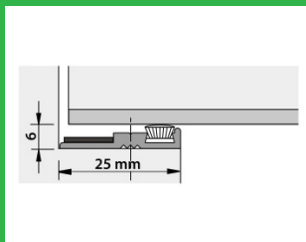

600100

600106

600101

600108

600102

600110

deurnaalden.

- 600100** Fernotec aanslagprofiel 311
30 minuten brandwerend profiel met dubbele borstelafdichting t.b.v. pendeldeuren, wisseldeuren en aanslagdeuren zonder sluitpunten. t.b.v. deurdikte 40mm tussenruimte 17mm kleur F1 L=2400mm geboord + schroeven i.c.m. Fernotec 302 toepassen.
- 600101** Fernotec aanslagprofiel 3110 (opbouw)
profiel met dubbele borstelafdichting t.b.v. pendeldeuren, wisseldeuren en aanslagdeuren zonder sluitpunten. t.b.v. deurdikte 40mm tussenruimte 17mm kleur F1 L=2400mm geboord + schroeven
- 600102** Fernotec stijlprofiel 302
30 minuten brandwerend stijlprofiel met dubbele borstelafdichting t.b.v. pendeldeuren. t.b.v. deurdikte 40mm kleur F1 L=2400mm geboord + schroeven
- 600106** Bovendorpelprofiel uitvoering 404
30/60 minuten brandwerende borstelpendeldeuren t.b.v. pendeldeuren prefab | deurdikte 54mm | L=2400mm
- 600108** Bovendorpelprofiel uitvoering 304
30 minuten brandwerend borstel t.b.v. pendeldeuren. prefab | deurdikte 40mm | L=2400mm
- 600110** Sponningsprofiel uitvoering 250
30 minuten brandwerend prefab | deurdikte 25mm | L=2450mm