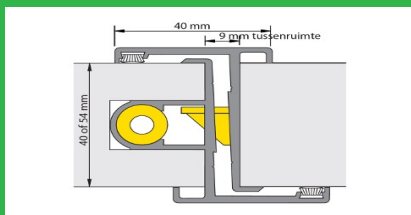

600004 t/m 600011