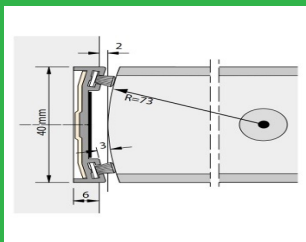

600100

600106

600101

600108

600102

600110

deurnaalden.

- 600100** Fernotec aanslagprofiel 311
30 minuten brandwerend profiel met dubbele borstelafdichting t.b.v. pendeldeuren, wisseldeuren en aanslagdeuren zonder sluitpunten. t.b.v. deurdikte 40mm tussenruimte 17mm kleur F1 L=2400mm geboord + schroeven i.c.m. Fernotec 302 toepassen.
- 600101** Fernotec aanslagprofiel 3110 (opbouw)
profiel met dubbele borstelafdichting t.b.v. pendeldeuren, wisseldeuren en aanslagdeuren zonder sluitpunten. t.b.v. deurdikte 40mm tussenruimte 17mm kleur F1 L=2400mm geboord + schroeven
- 600102** Fernotec stijlprofiel 302
30 minuten brandwerend stijlprofiel met dubbele borstelafdichting t.b.v. pendeldeuren. t.b.v. deurdikte 40mm kleur F1 L=2400mm geboord + schroeven
- 600106** Bovendorpelprofiel uitvoering 404
30/60 minuten brandwerende borstelpendeldeuren t.b.v. pendeldeuren prefab | deurdikte 54mm | L=2400mm
- 600108** Bovendorpelprofiel uitvoering 304
30 minuten brandwerend borstel t.b.v. pendeldeuren. prefab | deurdikte 40mm | L=2400mm
- 600110** Sponningsprofiel uitvoering 250
30 minuten brandwerend prefab | deurdikte 25mm | L=2450mm