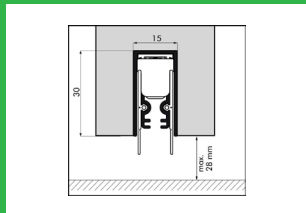

700021

710010

Divers hang- en sluitwerk en aanverwante artikelen.

diversen.

700010	Valdorpel Optimal seal L=928mm Groefmaat 15x30mm max. uitslag: 28mm inkortbaar: 150 mm
700021	Athmer Soundproof valdorpel L=728mm 51dB 30/60min BRWmax kier: 20mm max inkortbaar: 150mm
700023	Athmer Soundproof valdorpel L=830mm 51dB 30/60min BRWmax kier: 20mm max inkortbaar: 150mm
700025	Athmer Soundproof valdorpel L=930mm 51dB 30/60min BRWmax kier: 20mm max inkortbaar: 150mm
700027	Athmer Soundproof valdorpel L=1030mm 51dB 30/60min BRWmax kier: 20mm max inkortbaar: 150mm
700029	Athmer Soundproof valdorpel L=1130mm 51dB 30/60min BRWmax kier: 20mm max inkortbaar: 150mm