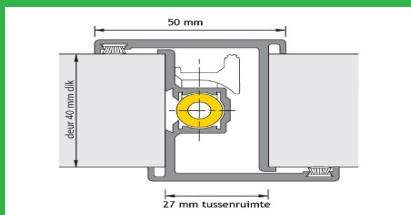

600013 t/m 600015

Uit voorraad een ruim assortiment deurnaalden voor zowel standaard deurstellen als voor brandwerende deuren. Uit voorraad als prefab en te bestellen als maatwerk. Dit scheelt u een hoop tijd en geld op het werk.