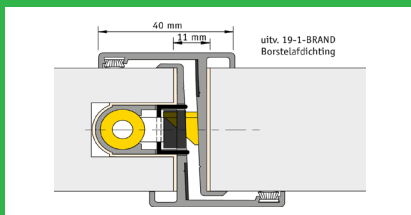

600021 t/m 600072

De deurnaalden met een lengte van 2450mm zijn beschikbaar voor deurhoogtes van 2250mm tot en met 2450mm.

De deurnaalden met een lengte van 2850mm zijn beschikbaar voor deurhoogtes van 2450mm tot en met 2850mm.