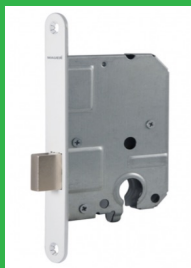

kast PC55

Verdouw heeft een uitgebreid assortiment woningbouwsloten (N1200) op voorraad. Onder andere: wit gelakt, rvs, zwart en zilver (staal kleurig). Verkrijgbaar in de volgende uitvoeringen: loop, vrij/bezet, dag/nacht PC55, dag/nacht SL56, kast PC55 en kast SL56.