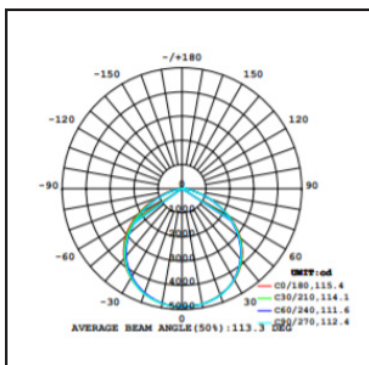

COURBE PHOTOMÉTRIQUE