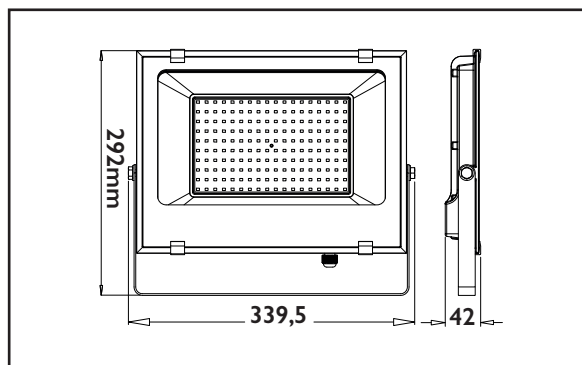

150w

Ref. Produit	Tension d'alimentation (V)	Puissance consommée (w)	Température de couleur (K)	Flux lumineux (Lm)	Efficacité lumineuse (Lm/W)	Angle de faisceau	Durée de vie (h)	Indice de protection
PROJLEDG2BL150	220~240	150	6 500	13500	90	120°	25 000	IP65

COURBE PHOTOMÉTRIQUE

DIMENSIONS

ÉTIQUETTE ÉNERGÉTIQUE

Visitez notre site web
www.olya.ma