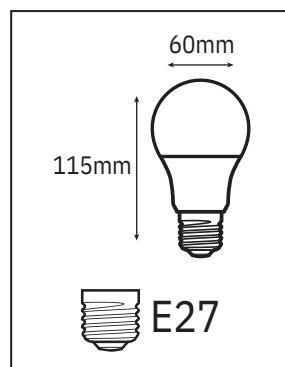

**1 an**

سنة

Réf. Produit	Tension d'alimentation (V)	Puissance consommée (W)	Température de couleur (K)	Flux lumineux (Lm)	Culot	Angle de faisceau	Durée de vie (h)	Nombre de cycle d'allumage	Intensité réglable	Indice de protection
<b>BA60E27BL11</b>	220	11	6 500	1 050	E27	180°	15 000	40 000	Non	IP20

#### COURBE PHOTOMÉTRIQUE

#### DIMENSIONS