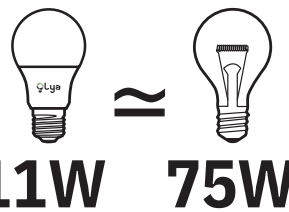

### OLYA, source de lumière.

Les sources lumineuses OLYA offrent une qualité d'éclairage remarquable alliant économie, qualité, efficacité lumineuse, durabilité et écologie.

**11W** **75W**

**GARANTIE**

ضمانة

**1 an**

سنة

Réf. Produit	Tension d'alimentation (V)	Puissance consommée (W)	Température de couleur (K)	Flux lumineux (Lm)	Culot	Angle de faisceau	Durée de vie (h)	Nombre de cycle d'allumage	Intensité réglable	Indice de protection
<b>BA60E27BL11</b>	220	11	6 500	1 050	E27	180°	15 000	40 000	Non	IP20