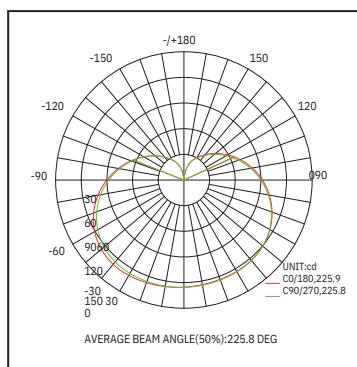

**1 an**

سنة

Réf. Produit	Tension d'alimentation (V)	Puissance consommée (W)	Température de couleur (K)	Flux lumineux (Lm)	Culot	Angle de faisceau	Durée de vie (h)	Nombre de cycle d'allumage	Intensité réglable	Indice de protection
<b>BA60E27BL11</b>	220	11	6 500	1 050	E27	180°	15 000	40 000	Non	IP20

#### COURBE PHOTOMÉTRIQUE

#### DIMENSIONS