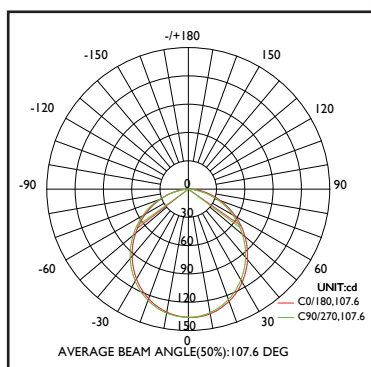

**6w**

**DIFFUSEUR PMMA  
ANTI-JAUNISSEMENT**

Réf. Produit	Tension d'alimentation (V)	Puissance consommée (w)	Température de couleur (K)	Flux lumineux (Lm)	Efficacité lumineuse (Lm/W)	Angle de faisceau	Durée de vie (h)	Indice de protection
PANLEDRDAPBL6	85-265	6	6 500	380	62,3	120°	15 000	IP20

### COURBE PHOTOMÉTRIQUE

### DIMENSIONS