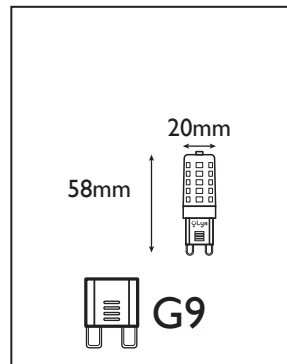

Réf. Produit	Tension d'alimentation (V)	Puissance consommée (w)	Température de couleur (K)	Flux lumineux (Lm)	Culot	Angle de faisceau	Durée de vie (h)	Nombre de cycle d'allumage	Intensité réglable	Indice de protection
SPG9JN04	220	4	3 000	360	G9	280°	10 000	≥5 000	Non	IP20

### COURBE PHOTOMÉTRIQUE

### DIMENSIONS