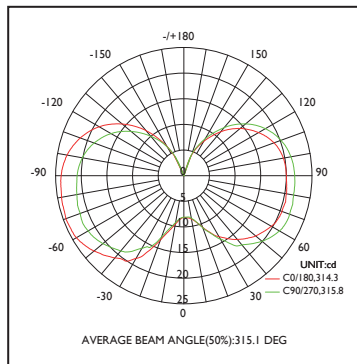

## MINI SPOT

OLYA, source de lumière.

Les sources lumineuses OLYA offrent une qualité d'éclairage remarquable alliant économie, qualité, efficacité lumineuse, durabilité et écologie.

4w ≈ 40w

**GARANTIE**  
WARRANTY ضمانة **2** Ans  
Years سنة

Réf. Produit	Tension d'alimentation (V)	Puissance consommée (w)	Température de couleur (K)	Flux lumineux (Lm)	Culot	Angle de faisceau	Durée de vie (h)	Nombre de cycle d'allumage	Intensité réglable	Indice de protection
SPG9JN04	220	4	3 000	360	G9	280°	10 000	≥5 000	Non	IP20

### COURBE PHOTOMÉTRIQUE

### DIMENSIONS