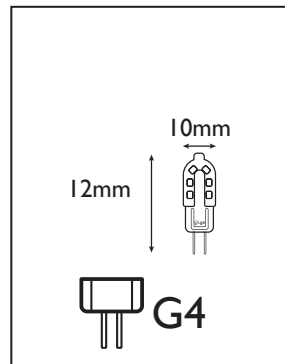

1,5w 20w

Réf. Produit	Tension d'alimentation (V)	Puissance consommée (w)	Température de couleur (K)	Flux lumineux (Lm)	Culot	Angle de faisceau	Durée de vie (h)	Nombre de cycle d'allumage	Intensité réglable	Indice de protection
SPG4JN1.5	AC/DC-12V	1,5	3 000	110	G4	330°	25 000	≥12 500	Non	IP20

COURBE PHOTOMÉTRIQUE

DIMENSIONS

ÉTIQUETTE ÉNERGÉTIQUE

INSTALLATION