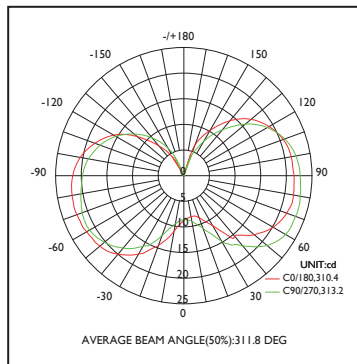

COURBE PHOTOMÉTRIQUE